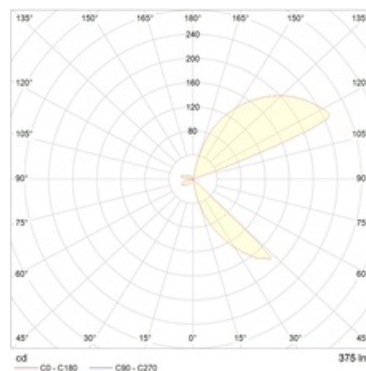

Package

Светильник в сборе.

Изображение:

Кривая силы света:

Габаритные характеристики:

A	Длина	170 мм
B	Ширина	100 мм
C	Высота	80 мм
D	Длина (установочная)	88 мм
	Вес	0,6 кг

Параметры

1	Артикул	1560000020
2	Тип ИС	LED
3	Световой поток	400 лм
4	Мощность светильника	6 Вт
5	Энергоэффективность	67 лм/Вт
6	Индекс цветопередачи (CRI)	>80
7	Коррелированная цветовая температура (в сфере)	3000 К
8	Коэффициент мощности (cos φ)	> 0,90
9	Переменный/постоянный ток (AC/DC)	Нет
10	Диммирование	-
11	Напряжение питания	230 В
12	Класс защиты от поражения током	I
13	Электромагнитная совместимость (TP TC 020/2011)	Да
14	Климатическое исполнение	УХЛ4
15	Температурный режим	от +5 до +35 С
16	Цвет корпуса	Черный
17	Класс пожароопасности	П-I,II,III
18	Коэффициент пульсации	<50%
19	Степень защиты (IP)	IP20
20	Ударпрочность	IK02/0,2 Дж
21	Класс энергоэффективности	A
22	Блок аварийного питания	Нет
23	Угол обзора	D120
24	Гарантия	36 мес.
25	Время работы в аварийном режиме, ч.	-
26	Световой поток в аварийном режиме	-
27	Цвет свечения	Белый