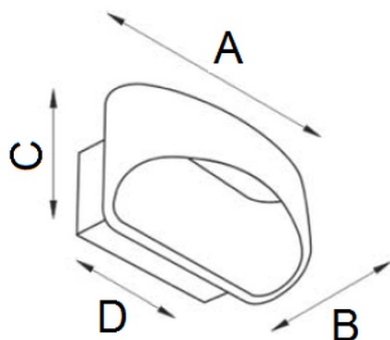

Установка

На стену

Конструкция

Корпус изготовлен из экструдированного алюминия. Доступны варианты окраски: WH - белый, BL/GL - черный с золотом внутри, AL - цвет алюминия.

Оптическая часть

Алюминиевый отражатель

Package

Светильник в сборе.

Изображение:

Кривая силы света:

Габаритные характеристики:

A	Длина	170 мм
B	Ширина	100 мм
C	Высота	80 мм
D	Длина (установочная)	88 мм
	Вес	0,6 кг

Параметры

1	Артикул	1560000020
2	Тип ИС	LED
3	Световой поток	400 лм
4	Мощность светильника	6 Вт
5	Энергоэффективность	67 лм/Вт
6	Индекс цветопередачи (CRI)	>80
7	Коррелированная цветовая температура (в сфере)	3000 К
8	Коэффициент мощности (cos φ)	> 0,90
9	Переменный/постоянный ток (AC/DC)	Нет
10	Диммирование	-
11	Напряжение питания	230 В
12	Класс защиты от поражения током	I
13	Электромагнитная совместимость (TP TC 020/2011)	Да
14	Климатическое исполнение	УХЛ4
15	Температурный режим	от +5 до +35 С
16	Цвет корпуса	Черный
17	Класс пожароопасности	П-I,II,III
18	Коэффициент пульсации	<50%
19	Степень защиты (IP)	IP20
20	Ударпрочность	IK02/0,2 Дж
21	Класс энергоэффективности	A
22	Блок аварийного питания	Нет
23	Угол обзора	D120
24	Гарантия	36 мес.
25	Время работы в аварийном режиме, ч.	-
26	Световой поток в аварийном режиме	-
27	Цвет свечения	Белый