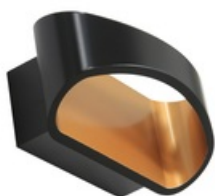

HUGO 3000K BL/GL

Настенный светодиодный светильник

Описание

Настенный светильник отраженного света, создающий диффузное освещение. Корпус изготовлен из экструдированного алюминия. Доступны варианты окраски: WH - белый, BL/GL - черный с золотом внутри, AL - цвет алюминия.

Установка

На стену

Конструкция

Корпус изготовлен из экструдированного алюминия. Доступны варианты окраски: WH - белый, BL/GL - черный с золотом внутри, AL - цвет алюминия.

Оптическая часть

Алюминиевый отражатель

Package

Светильник в сборе.

Изображение:

Кривая силы света:

Габаритные характеристики:

A	Длина	170 мм
B	Ширина	100 мм
C	Высота	80 мм
D	Длина (установочная)	88 мм
	Вес	0,6 кг

Параметры

1	Артикул	1560000020
2	Тип ИС	LED
3	Световой поток	400 лм
4	Мощность светильника	6 Вт
5	Энергоэффективность	67 лм/Вт
6	Индекс цветопередачи (CRI)	>80
7	Коррелированная цветовая температура (в сфере)	3000 К
8	Коэффициент мощности (cos φ)	> 0,90
9	Переменный/постоянный ток (AC/DC)	Нет
10	Диммирование	-
11	Напряжение питания	230 В
12	Класс защиты от поражения током	I
13	Электромагнитная совместимость (TP TC 020/2011)	Да
14	Климатическое исполнение	УХЛ4
15	Температурный режим	от +5 до +35 С
16	Цвет корпуса	Черный
17	Класс пожароопасности	П-I,II,III
18	Коэффициент пульсации	<50%
19	Степень защиты (IP)	IP20
20	Ударпрочность	IK02/0,2 Дж
21	Класс энергоэффективности	A
22	Блок аварийного питания	Нет
23	Угол обзора	D120
24	Гарантия	36 мес.
25	Время работы в аварийном режиме, ч.	-
26	Световой поток в аварийном режиме	-
27	Цвет свечения	Белый