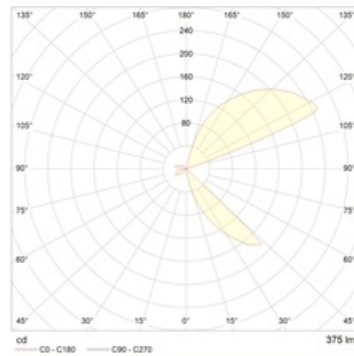

### Оптическая часть

Алюминиевый отражатель

## Габаритные характеристики

A	Длина	170 мм
B	Ширина	100 мм
C	Высота	80 мм
D	Длина (установочная)	88 мм
	Вес	0,6 кг