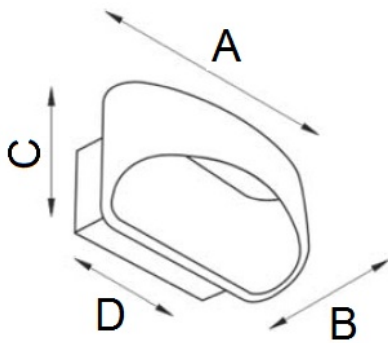

### Оптическая часть

Алюминиевый отражатель

## Габаритные характеристики

A	Длина	170 мм
B	Ширина	100 мм
C	Высота	80 мм
D	Длина (установочная)	88 мм
	Вес	0,6 кг