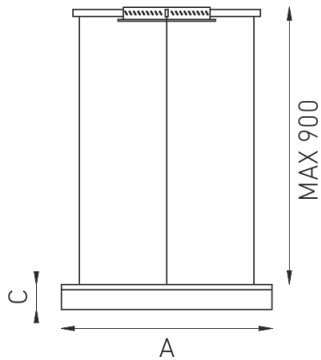

Установка

На потолок на подвесах

Конструкция

Подвесной светильник. Алюминиевый корпус, в котором расположены источники света и рассеиватель. Светильник крепится на подвесах. Пускорегулирующая аппаратура находится в потолочной чашке.

Оптическая часть

Опаловый рассеиватель - световод из ПММА

Package

Светильник в сборе.

Габаритные характеристики

A	Диаметр	460 мм
C	Высота	60 мм
	Вес	4 кг

Параметры

1	Артикул	1530000010
2	Тип ИС	LED
3	Световой поток	1725 лм
4	Мощность светильника	27 Вт
5	Энергоэффективность	64 лм/Вт
6	Индекс цветопередачи (CRI)	>80
7	Коррелированная цветовая температура (в сфере)	3000 К
8	Коэффициент мощности (cos φ)	> 0,90
9	Переменный/постоянный ток (AC/DC)	Нет
10	Диммирование	-
11	Напряжение питания	230 В
12	Класс защиты от поражения током	I
13	Электромагнитная совместимость (TR TC 020/2011)	Да
14	Климатическое исполнение	УХЛ4
15	Температурный режим	от +5 до +35 С
16	Цвет корпуса	Белый
17	Класс пожароопасности	П-III
18	Коэффициент пульсации	0
19	Степень защиты (IP)	IP20
20	Ударпрочность	IK02/0,2 Дж
21	Класс энергоэффективности	A
22	Пусковой ток	-
23	Время импульса пускового тока	0 мкс
24	Блок аварийного питания	Нет
25	Угол рассеяния	D120
26	Гарантия	36 мес.
27	Время работы в аварийном режиме, ч.	-
28	Световой поток в аварийном режиме	-
29	Color of light	Белый