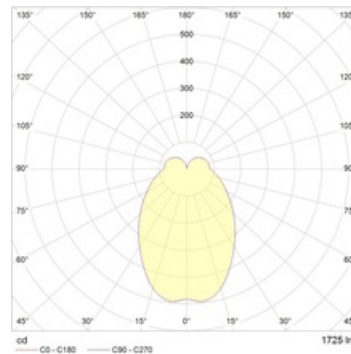

Оптическая часть

Опаловый рассеиватель - световод из ПММА

Package

Светильник в сборе.

Габаритные характеристики

A	Диаметр	460 мм
C	Высота	60 мм
	Вес	4 кг

Параметры

1	Артикул	1530000010
2	Тип ИС	LED
3	Световой поток	1725 лм
4	Мощность светильника	27 Вт
5	Энергоэффективность	64 лм/Вт
6	Индекс цветопередачи (CRI)	>80
7	Коррелированная цветовая температура (в сфере)	3000 К
8	Коэффициент мощности (cos φ)	> 0,90
9	Переменный/постоянный ток (AC/DC)	Нет
10	Диммирование	-
11	Напряжение питания	230 В
12	Класс защиты от поражения током	I
13	Электромагнитная совместимость (TR TC 020/2011)	Да
14	Климатическое исполнение	УХЛ4
15	Температурный режим	от +5 до +35 С
16	Цвет корпуса	Белый
17	Класс пожароопасности	П-III
18	Коэффициент пульсации	0
19	Степень защиты (IP)	IP20
20	Ударпрочность	IK02/0,2 Дж
21	Класс энергоэффективности	A
22	Пусковой ток	-
23	Время импульса пускового тока	0 мкс
24	Блок аварийного питания	Нет
25	Угол рассеяния	D120
26	Гарантия	36 мес.
27	Время работы в аварийном режиме, ч.	-
28	Световой поток в аварийном режиме	-
29	Color of light	Белый