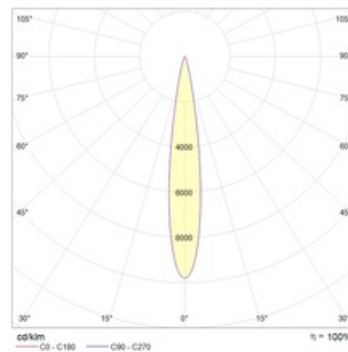

Установка

Крепление на ровную горизонтальную или вертикальную поверхность. Возможность регулировки угла наклона в пределах 160 градусов с шагом в 20 градусов.

Конструкция

Литой алюминиевый корпус, окрашенный порошковой краской цвета металлик. В корпусе установлены светодиодные модули с вторичной оптикой и источник питания. HB LED 800 - прожектор состоит из 8 светодиодных модулей и элемента крепления (лиры).

Прожектор в сборе Цветовая температура - 5700K, 6000K под заказ.

Габаритные характеристики

A	Длина	950 мм
B	Ширина	535 мм
C	Высота	360 мм
D	Длина (установочная)	340 мм
	Вес	33 кг

Параметры

1	Артикул	1224001470
2	Тип ИС	LED
3	Световой поток	91600 лм
4	Мощность светильника	874 Вт
5	Энергоэффективность	105 лм/Вт
6	Индекс цветопередачи (CRI)	>80
7	Коррелированная цветовая температура (в сфере)	5000 К
8	Коэффициент мощности (cos φ)	> 0,96
9	Переменный/постоянный ток (AC/DC)	Да
10	Диммирование	-
11	Напряжение питания	230 В
12	Класс защиты от поражения током	I
13	Электромагнитная совместимость (TR TC 020/2011)	Да
14	Климатическое исполнение	УХЛ1
15	Температурный режим	от -60 до +40 С
16	Цвет корпуса	Металлик
17	Класс пожароопасности	П-II
18	Коэффициент пульсации	<5%
19	Степень защиты (IP)	IP65
20	Ударопрочность	IK02/0,2 Дж
21	Класс энергоэффективности	A+
22	Пусковой ток	1,2 А
23	Время импульса пускового тока	0 мкс
24	Блок аварийного питания	Нет
25	Угол рассеяния	D15
26	Гарантия	36 мес.
27	Время работы в аварийном режиме, ч.	-
28	Световой поток в аварийном режиме	-
29	Color of light	Белый