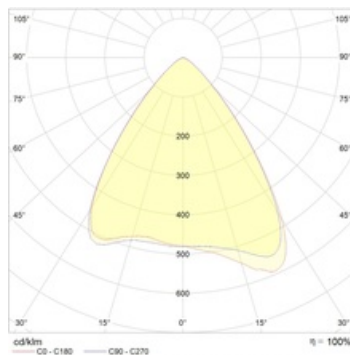

Установка

Крепление на поверхность потолка или стены с помощью лиры. Возможность регулировки угла наклона к опорной поверхности от 0 градусов до 45 градусов. Возможность регулировки модулей относительно лиры на угол от 0 градусов до 45 градусов. Возможна установка на кронштейн КРТ10-43

Габаритные характеристики

A	Длина	463 мм
B	Ширина	389 мм
C	Высота	248 мм
	Вес	17,5 кг

Параметры

1	Артикул	1224002340
2	Тип ИС	LED
3	Световой поток	23300 лм
4	Мощность светильника	217 Вт
5	Энергоэффективность	107 лм/Вт
6	Индекс цветопередачи (CRI)	>70
7	Коррелированная цветовая температура (в сфере)	5000 К
8	Коэффициент мощности (cos φ)	> 0,95
9	Переменный/постоянный ток (AC/DC)	Да
10	Диммирование	-
11	Напряжение питания	230 В
12	Класс защиты от поражения током	I
13	Электромагнитная совместимость (TR TC 020/2011)	Да
14	Климатическое исполнение	УХЛ1
15	Температурный режим	от -40 до +75 С
16	Цвет корпуса	Металлик
17	Класс пожароопасности	П-I,II,IIIa,III
18	Коэффициент пульсации	<1%
19	Степень защиты (IP)	IP65
20	Ударопрочность	IK02/0,2 Дж
21	Класс энергоэффективности	A+
22	Пусковой ток	75 А
23	Время импульса пускового тока	700 мкс
24	Блок аварийного питания	Нет
25	Угол рассеяния	D80
26	Гарантия	36 мес.
27	Время работы в аварийном режиме, ч.	-
28	Световой поток в аварийном режиме	-
29	Color of light	Белый