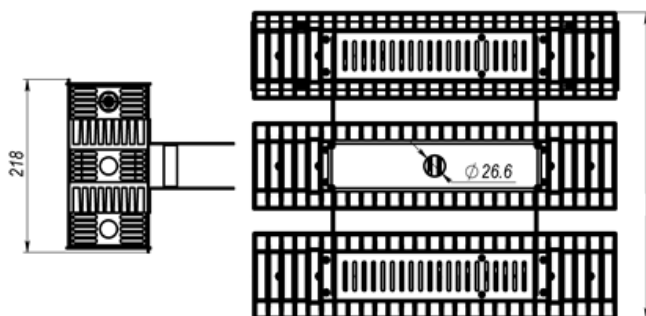

Установка

Крепление на поверхность потолка или стены с помощью лиры. Возможность регулировки угла наклона к опорной поверхности от 0 градусов до 45 градусов. Возможность регулировки модулей относительно лиры на угол от 0 градусов до 45 градусов. Возможна установка на кронштейн КРТ10-43

Конструкция

Литой алюминиевый корпус, окрашенный краской цвета металл. В корпус установлены светодиодные модули с вторичной оптикой. Выносной источник питания с двумя радиаторными модулями для охлаждения.

Габаритные характеристики

A	Длина	463 мм
B	Ширина	389 мм
C	Высота	248 мм
	Вес	17,5 кг

Параметры

1	Артикул	1224002340
2	Тип ИС	LED
3	Световой поток	23300 лм
4	Мощность светильника	217 Вт
5	Энергоэффективность	107 лм/Вт
6	Индекс цветопередачи (CRI)	>70
7	Коррелированная цветовая температура (в сфере)	5000 К
8	Коэффициент мощности (cos φ)	> 0,95
9	Переменный/постоянный ток (AC/DC)	Да
10	Диммирование	-
11	Напряжение питания	230 В
12	Класс защиты от поражения током	I
13	Электромагнитная совместимость (TR TC 020/2011)	Да
14	Климатическое исполнение	УХЛ1
15	Температурный режим	от -40 до +75 С
16	Цвет корпуса	Металлик
17	Класс пожароопасности	П-I,II,IIIa,III
18	Коэффициент пульсации	<1%
19	Степень защиты (IP)	IP65
20	Ударопрочность	IK02/0,2 Дж
21	Класс энергоэффективности	A+
22	Пусковой ток	75 А
23	Время импульса пускового тока	700 мкс
24	Блок аварийного питания	Нет
25	Угол рассеяния	D80
26	Гарантия	36 мес.
27	Время работы в аварийном режиме, ч.	-
28	Световой поток в аварийном режиме	-
29	Color of light	Белый