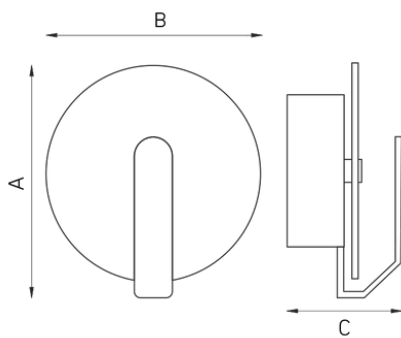

Установка

На стену

Конструкция

Корпус изготовлен из алюминия, окрашенного белой матовой краской. Рассеиватель из матового силикатного стекла.

Оптическая часть

Опаловый рассеиватель

Package

Светильник в сборе.

Изображение:

Кривая силы света:

Габаритные характеристики:

A	Длина	157 мм
B	Ширина	150 мм
C	Высота	85 мм
	Вес	0,4 кг

Параметры

1	Артикул	1563000010
2	Тип ИС	LED
3	Световой поток	350 лм
4	Мощность светильника	5 Вт
5	Энергоэффективность	70 лм/Вт
6	Индекс цветопередачи (CRI)	>80
7	Коррелированная цветовая температура (в сфере)	3000 К
8	Коэффициент мощности (cos φ)	> 0,90
9	Переменный/постоянный ток (AC/DC)	Нет
10	Диммирование	-
11	Напряжение питания	230 В
12	Класс защиты от поражения током	I
13	Электромагнитная совместимость (TP TC 020/2011)	Да
14	Климатическое исполнение	УХЛ4
15	Температурный режим	от +5 до +35 С
16	Цвет корпуса	Белый
17	Класс пожароопасности	П-I,II,III
18	Коэффициент пульсации	<5%
19	Степень защиты (IP)	IP20
20	Ударпрочность	IK02/0,2 Дж
21	Класс энергоэффективности	A+
22	Блок аварийного питания	Нет
23	Угол обзора	D120
24	Гарантия	36 мес.
25	Время работы в аварийном режиме, ч.	-
26	Световой поток в аварийном режиме	-
27	Цвет свечения	Белый