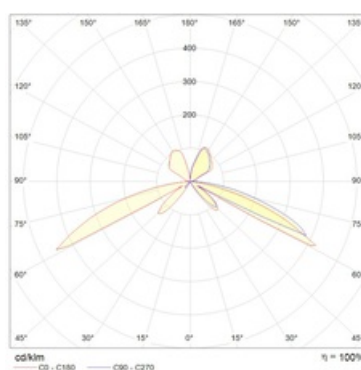

Изображение:

Кривая силы света:

Габаритные характеристики:

A	Длина	157 мм
B	Ширина	150 мм
C	Высота	85 мм
	Вес	0,4 кг

Параметры

1	Артикул	1563000010
2	Тип ИС	LED
3	Световой поток	350 лм
4	Мощность светильника	5 Вт
5	Энергоэффективность	70 лм/Вт
6	Индекс цветопередачи (CRI)	>80
7	Коррелированная цветовая температура (в сфере)	3000 К
8	Коэффициент мощности (cos φ)	> 0,90
9	Переменный/постоянный ток (AC/DC)	Нет
10	Диммирование	-
11	Напряжение питания	230 В
12	Класс защиты от поражения током	I
13	Электромагнитная совместимость (TP TC 020/2011)	Да
14	Климатическое исполнение	УХЛ4
15	Температурный режим	от +5 до +35 С
16	Цвет корпуса	Белый
17	Класс пожароопасности	П-I,II,III
18	Коэффициент пульсации	<5%
19	Степень защиты (IP)	IP20
20	Ударпрочность	IK02/0,2 Дж
21	Класс энергоэффективности	A+
22	Блок аварийного питания	Нет
23	Угол обзора	D120
24	Гарантия	36 мес.
25	Время работы в аварийном режиме, ч.	-
26	Световой поток в аварийном режиме	-
27	Цвет свечения	Белый