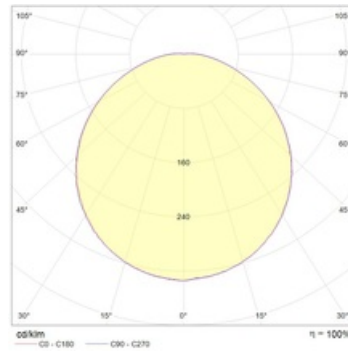

Package

Светильник в сборе.

Габаритные характеристики

A	Диаметр	359 мм
C	Высота	131 мм
D	Длина (установочная)	270 мм
	Вес	3,1 кг

Параметры

1	Артикул	1441000020
2	Тип ИС	LED
3	Световой поток	2550 лм
4	Мощность светильника	28 Вт
5	Энергоэффективность	91 лм/Вт
6	Индекс цветопередачи (CRI)	>80
7	Коррелированная цветовая температура (в сфере)	4000 К
8	Коэффициент мощности (cos φ)	> 0,87
9	Переменный/постоянный ток (AC/DC)	Да
10	Диммирование	-
11	Напряжение питания	230 В
12	Класс защиты от поражения током	I
13	Электромагнитная совместимость (TR TC 020/2011)	Да
14	Климатическое исполнение	УХЛ4
15	Температурный режим	от 0 до +40 С
16	Цвет корпуса	Серебристый
17	Класс пожароопасности	-
18	Коэффициент пульсации	<1%
19	Степень защиты (IP)	IP65
20	Ударопрочность	IK10/20 Дж
21	Класс энергоэффективности	A+
22	Пусковой ток	60 А
23	Время импульса пускового тока	400 мкс
24	Блок аварийного питания	Да
25	Угол рассеяния	D120
26	Гарантия	36 мес.
27	Время работы в аварийном режиме, ч.	1
28	Световой поток в аварийном режиме	350 лм
29	Color of light	Белый