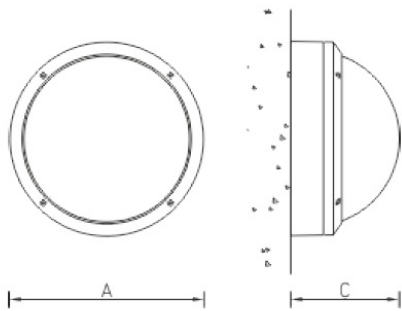

Установка

Крепление на поверхность стены или потолка.

Конструкция

Корпус из литого под давлением алюминия, покрыт порошковой краской.

Оптическая часть

Опаловый рассеиватель из поликарбоната. Так же доступна версия со стеклом.

Package

Светильник в сборе.

Габаритные характеристики

A	Диаметр	359 мм
C	Высота	131 мм
D	Длина (установочная)	270 мм
	Вес	3,1 кг

Параметры

1	Артикул	1441000020
2	Тип ИС	LED
3	Световой поток	2550 лм
4	Мощность светильника	28 Вт
5	Энергоэффективность	91 лм/Вт
6	Индекс цветопередачи (CRI)	>80
7	Коррелированная цветовая температура (в сфере)	4000 К
8	Коэффициент мощности (cos φ)	> 0,87
9	Переменный/постоянный ток (AC/DC)	Да
10	Диммирование	-
11	Напряжение питания	230 В
12	Класс защиты от поражения током	I
13	Электромагнитная совместимость (TR TC 020/2011)	Да
14	Климатическое исполнение	УХЛ4
15	Температурный режим	от 0 до +40 С
16	Цвет корпуса	Серебристый
17	Класс пожароопасности	-
18	Коэффициент пульсации	<1%
19	Степень защиты (IP)	IP65
20	Ударопрочность	IK10/20 Дж
21	Класс энергоэффективности	A+
22	Пусковой ток	60 А
23	Время импульса пускового тока	400 мкс
24	Блок аварийного питания	Да
25	Угол рассеяния	D120
26	Гарантия	36 мес.
27	Время работы в аварийном режиме, ч.	1
28	Световой поток в аварийном режиме	350 лм
29	Color of light	Белый