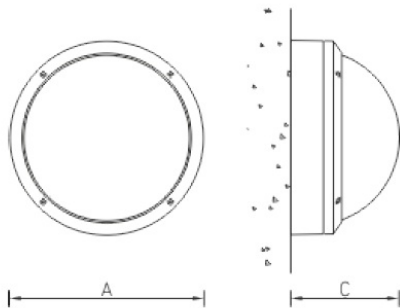

### Установка

Крепление на поверхность стены или потолка.

### Конструкция

Корпус из литого под давлением алюминия, покрыт порошковой краской.

#### Габаритные характеристики

A	Диаметр	359 мм
C	Высота	131 мм
D	Длина (установочная)	270 мм
	Вес	3,1 кг