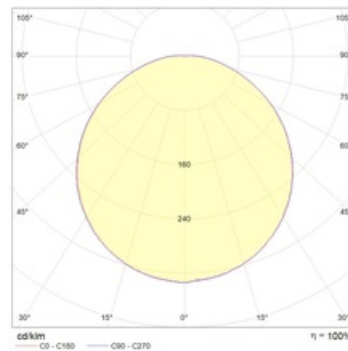

#### Габаритные характеристики

A	Диаметр	359 мм
C	Высота	131 мм
D	Длина (установочная)	270 мм
	Вес	3,1 кг