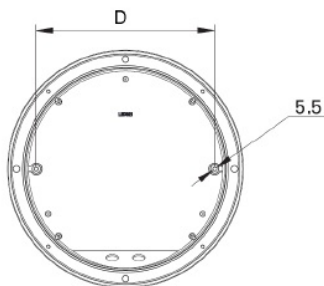

Установка

Крепление на поверхность стены или потолка.

Конструкция

Корпус из литого под давлением алюминия, покрыт порошковой краской. Внутри корпуса расположена металлическая плата с пускорегулирующей аппаратурой. Стабильная работа КЛЛ при температуре окружающей среды не ниже -20°C.

Оптическая часть

Опаловый рассеиватель из поликарбоната.

Package

Светильник в сборе.

Габаритные характеристики

A	Диаметр	359 мм
C	Высота	142 мм
D	Длина (установочная)	270 мм
	Вес	4,4 кг

Параметры

1	Артикул	1430000050
2	Тип ИС	КЛЛ
3	Цоколь	G24d-3
4	Кол-во ламп	2
5	Мощность светильника	52 Вт
6	Балласт	ЭмПРА
7	Диммирование	-
8	Коэффициент мощности (cos φ)	> 0,85
9	Переменный/постоянный ток (AC/DC)	Нет
10	Напряжение питания	230 В
11	Класс защиты от поражения током	I
12	Электромагнитная совместимость (ТР ТС 020/2011)	Да
13	Климатическое исполнение	УХЛ1
14	Температурный режим	от -40 до +40 С
15	Цвет корпуса	Серебристый
16	Класс пожароопасности	-
17	Коэффициент пульсации	<45%
18	Степень защиты (IP)	IP65
19	Ударопрочность	IK10/20 Дж
20	Класс энергоэффективности	B...A+
21	Блок аварийного питания	Нет
22	Угол рассеяния	-
23	Гарантия	36 мес.