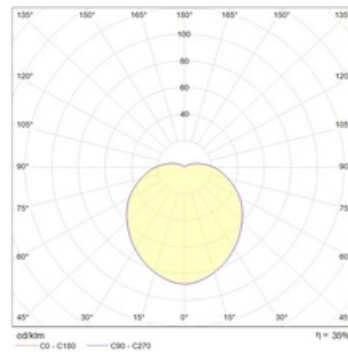

Оптическая часть

Опаловый рассеиватель из поликарбоната.

Package

Светильник в сборе.

Габаритные характеристики

A	Диаметр	359 мм
C	Высота	142 мм
D	Длина (установочная)	270 мм
	Вес	4,4 кг

Параметры

1	Артикул	1430000050
2	Тип ИС	КЛЛ
3	Цоколь	G24d-3
4	Кол-во ламп	2
5	Мощность светильника	52 Вт
6	Балласт	ЭмПРА
7	Диммирование	-
8	Коэффициент мощности (cos φ)	> 0,85
9	Переменный/постоянный ток (AC/DC)	Нет
10	Напряжение питания	230 В
11	Класс защиты от поражения током	I
12	Электромагнитная совместимость (ТР ТС 020/2011)	Да
13	Климатическое исполнение	УХЛ1
14	Температурный режим	от -40 до +40 С
15	Цвет корпуса	Серебристый
16	Класс пожароопасности	-
17	Коэффициент пульсации	<45%
18	Степень защиты (IP)	IP65
19	Ударопрочность	IK10/20 Дж
20	Класс энергоэффективности	B...A+
21	Блок аварийного питания	Нет
22	Угол рассеяния	-
23	Гарантия	36 мес.