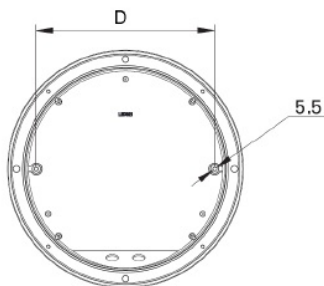

Установка

Крепление на поверхность стены или потолка.

Конструкция

Корпус из литого под давлением алюминия, покрыт порошковой краской. Внутри корпуса расположена металлическая плата с пускорегулирующей аппаратурой. Стабильная работа КЛЛ при температуре окружающей среды не ниже -20°C.

Оптическая часть

Опаловый рассеиватель из поликарбоната.

Package

Светильник в сборе.

Габаритные характеристики

A	Диаметр	359 мм
C	Высота	142 мм
D	Длина (установочная)	270 мм
	Вес	3,5 кг

Параметры

1	Артикул	1430000010
2	Тип ИС	КЛЛ
3	Цоколь	G24d-3
4	Кол-во ламп	1
5	Мощность светильника	26 Вт
6	Балласт	ЭмПРА
7	Диммирование	-
8	Коэффициент мощности (cos φ)	> 0,85
9	Переменный/постоянный ток (AC/DC)	Нет
10	Напряжение питания	230 В
11	Класс защиты от поражения током	I
12	Электромагнитная совместимость (ТР ТС 020/2011)	Да
13	Климатическое исполнение	УХЛ1
14	Температурный режим	от -40 до +40 С
15	Цвет корпуса	Черный
16	Класс пожароопасности	-
17	Коэффициент пульсации	<45%
18	Степень защиты (IP)	IP65
19	Ударпрочность	IK10/20 Дж
20	Класс энергоэффективности	B...A+
21	Блок аварийного питания	Нет
22	Угол рассеяния	-
23	Гарантия	36 мес.