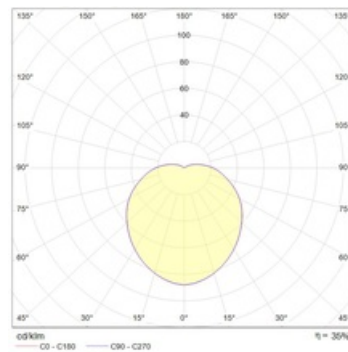

Оптическая часть

Опаловый рассеиватель из поликарбоната.

Package

Светильник в сборе.

Габаритные характеристики

A	Диаметр	359 мм
C	Высота	142 мм
D	Длина (установочная)	270 мм
	Вес	3,5 кг

Параметры

1	Артикул	1430000010
2	Тип ИС	КЛЛ
3	Цоколь	G24d-3
4	Кол-во ламп	1
5	Мощность светильника	26 Вт
6	Балласт	ЭмПРА
7	Диммирование	-
8	Коэффициент мощности (cos φ)	> 0,85
9	Переменный/постоянный ток (AC/DC)	Нет
10	Напряжение питания	230 В
11	Класс защиты от поражения током	I
12	Электромагнитная совместимость (ТР ТС 020/2011)	Да
13	Климатическое исполнение	УХЛ1
14	Температурный режим	от -40 до +40 С
15	Цвет корпуса	Черный
16	Класс пожароопасности	-
17	Коэффициент пульсации	<45%
18	Степень защиты (IP)	IP65
19	Ударпрочность	IK10/20 Дж
20	Класс энергоэффективности	B...A+
21	Блок аварийного питания	Нет
22	Угол рассеяния	-
23	Гарантия	36 мес.