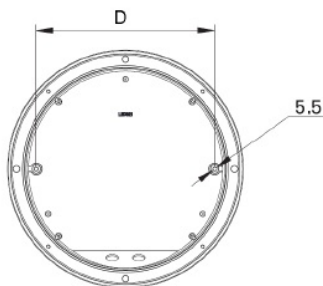

Установка

Крепление на поверхность стены или потолка.

Конструкция

Корпус из литого под давлением алюминия, покрыт порошковой краской. Внутри корпуса расположена металлическая плата с пускорегулирующей аппаратурой. Стабильная работа КЛЛ при температуре окружающей среды не ниже -20°C.

Оптическая часть

Опаловый рассеиватель из поликарбоната.

Package

Светильник в сборе.

Габаритные характеристики

A	Диаметр	359 мм
C	Высота	142 мм
D	Длина (установочная)	270 мм
	Вес	3,4 кг

Параметры

1	Артикул	1430000060
2	Тип ИС	КЛЛ
3	Цоколь	E27
4	Кол-во ламп	1
5	Мощность светильника	23 Вт
6	Балласт	Без ПРА
7	Диммирование	-
8	Коэффициент мощности (cos φ)	> 0,60
9	Переменный/постоянный ток (AC/DC)	Нет
10	Напряжение питания	230 В
11	Класс защиты от поражения током	I
12	Электромагнитная совместимость (ТР ТС 020/2011)	Да
13	Климатическое исполнение	УХЛ1
14	Температурный режим	от -40 до +40 С
15	Цвет корпуса	Серебристый
16	Класс пожароопасности	-
17	Коэффициент пульсации	<45%
18	Степень защиты (IP)	IP65
19	Ударпрочность	IK10/20 Дж
20	Класс энергоэффективности	B...A+
21	Блок аварийного питания	Нет
22	Угол рассеяния	-
23	Гарантия	36 мес.