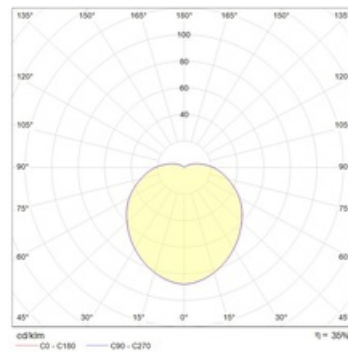

Оптическая часть

Опаловый рассеиватель из поликарбоната.

Package

Светильник в сборе.

Габаритные характеристики

A	Диаметр	359 мм
C	Высота	142 мм
D	Длина (установочная)	270 мм
	Вес	3,4 кг

Параметры

1	Артикул	1430000060
2	Тип ИС	КЛЛ
3	Цоколь	E27
4	Кол-во ламп	1
5	Мощность светильника	23 Вт
6	Балласт	Без ПРА
7	Диммирование	-
8	Коэффициент мощности (cos φ)	> 0,60
9	Переменный/постоянный ток (AC/DC)	Нет
10	Напряжение питания	230 В
11	Класс защиты от поражения током	I
12	Электромагнитная совместимость (ТР ТС 020/2011)	Да
13	Климатическое исполнение	УХЛ1
14	Температурный режим	от -40 до +40 С
15	Цвет корпуса	Серебристый
16	Класс пожароопасности	-
17	Коэффициент пульсации	<45%
18	Степень защиты (IP)	IP65
19	Ударпрочность	IK10/20 Дж
20	Класс энергоэффективности	B...A+
21	Блок аварийного питания	Нет
22	Угол рассеяния	-
23	Гарантия	36 мес.