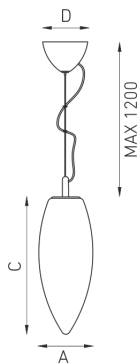

Госсиа

Подвесной стеклянный светильник

Описание

Подвесной светильник, создающий диффузное освещение. Рассеиватель из выдувного трехслойного опалового стекла ручной работы. Потолочная чашка из хромированного металла.

Установка

На потолок на подвесах

Конструкция

Рассеиватель из выдувного трехслойного опалового стекла ручной работы. Потолочная чашка из хромированного металла.

Оптическая часть

Опаловый рассеиватель

Package

Светильник в сборе.

Габаритные характеристики

A	Диаметр	120 мм
C	Высота	300 мм
	Вес	1,2 кг

Параметры

1	Артикул	1551000010
2	Тип ИС	ЛН
3	Цоколь	E27
4	Кол-во ламп	1
5	Мощность светильника	60 Вт
6	Балласт	Без ПРА
7	Диммирование	-
8	Коэффициент мощности (cos φ)	= 1,00
9	Переменный/постоянный ток (AC/DC)	Нет
10	Напряжение питания	230 В
11	Класс защиты от поражения током	I
12	Электромагнитная совместимость (ТР ТС 020/2011)	Да
13	Климатическое исполнение	УХЛ4
14	Температурный режим	от +5 до +35 С
15	Цвет корпуса	Белый
16	Класс пожароопасности	П-III
17	Коэффициент пульсации	<15%
18	Степень защиты (IP)	IP20
19	Ударопрочность	IK02/0,2 Дж
20	Класс энергоэффективности	E
21	Блок аварийного питания	Нет
22	Угол рассеяния	-
23	Гарантия	36 мес.