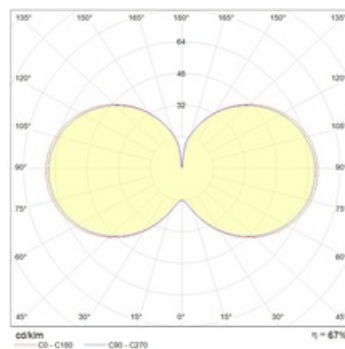

Светильник в сборе.

Габаритные характеристики

A	Диаметр	120 мм
C	Высота	300 мм
	Вес	1,2 кг

Параметры

1	Артикул	1551000010
2	Тип ИС	ЛН
3	Цоколь	E27
4	Кол-во ламп	1
5	Мощность светильника	60 Вт
6	Балласт	Без ПРА
7	Диммирование	-
8	Коэффициент мощности (cos φ)	= 1,00
9	Переменный/постоянный ток (AC/DC)	Нет
10	Напряжение питания	230 В
11	Класс защиты от поражения током	I
12	Электромагнитная совместимость (ТР ТС 020/2011)	Да
13	Климатическое исполнение	УХЛ4
14	Температурный режим	от +5 до +35 С
15	Цвет корпуса	Белый
16	Класс пожароопасности	П-III
17	Коэффициент пульсации	<15%
18	Степень защиты (IP)	IP20
19	Ударопрочность	IK02/0,2 Дж
20	Класс энергоэффективности	E
21	Блок аварийного питания	Нет
22	Угол рассеяния	-
23	Гарантия	36 мес.