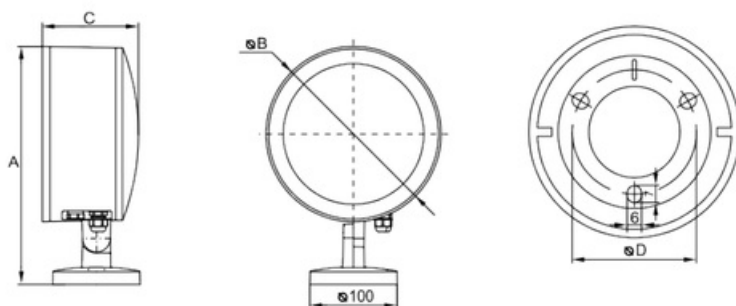

Установка

Крепление на поверхность с помощью поворотного литого кронштейна

Конструкция

Корпус из литого под давлением алюминия, покрытый порошковой краской. Светодиодный модуль и драйвер расположен внутри корпуса.

Package

Светильник в сборе

Изображение:

Кривая силы света:

Габаритные характеристики:

A	Длина	203 мм
B	Ширина	130 мм
C	Высота	100 мм
D	Диаметр (установочный)	50 мм
	Вес	1,6 кг

Параметры

1	Артикул	1101800040
2	Тип ИС	LED
3	Световой поток	400 лм
4	Мощность светильника	6 Вт
5	Энергоэффективность	67 лм/Вт
6	Индекс цветопередачи (CRI)	>80
7	Коррелированная цветовая температура (в сфере)	4000 К
8	Коэффициент мощности (cos φ)	> 0,75
9	Переменный/постоянный ток (AC/DC)	Нет
10	Диммирование	-
11	Напряжение питания	230 В
12	Класс защиты от поражения током	I
13	Электромагнитная совместимость (TR TC 020/2011)	Да
14	Климатическое исполнение	УХЛ1
15	Температурный режим	от -40 до +40 С
16	Цвет корпуса	Серый
17	Класс пожароопасности	П-I,II,IIa,III
18	Коэффициент пульсации	<95%
19	Степень защиты (IP)	IP66
20	Ударпрочность	IK08/6,5 Дж
21	Класс энергоэффективности	A
22	Блок аварийного питания	Нет
23	Угол обзора	D30
24	Гарантия	36 мес.
25	Время работы в аварийном режиме, ч.	-
26	Световой поток в аварийном режиме	-
27	Цвет свечения	Белый