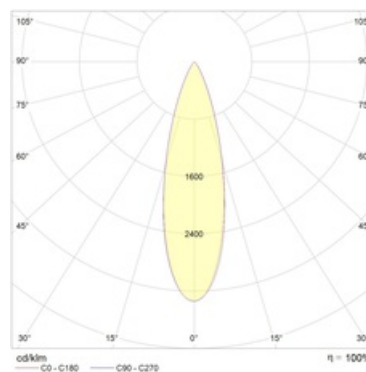

Package

Светильник в сборе

Изображение:

Кривая силы света:

Габаритные характеристики:

A	Длина	203 мм
B	Ширина	130 мм
C	Высота	100 мм
D	Диаметр (установочный)	50 мм
	Вес	1,6 кг

Параметры

1	Артикул	1101800040
2	Тип ИС	LED
3	Световой поток	400 лм
4	Мощность светильника	6 Вт
5	Энергоэффективность	67 лм/Вт
6	Индекс цветопередачи (CRI)	>80
7	Коррелированная цветовая температура (в сфере)	4000 К
8	Коэффициент мощности (cos φ)	> 0,75
9	Переменный/постоянный ток (AC/DC)	Нет
10	Диммирование	-
11	Напряжение питания	230 В
12	Класс защиты от поражения током	I
13	Электромагнитная совместимость (TR TC 020/2011)	Да
14	Климатическое исполнение	УХЛ1
15	Температурный режим	от -40 до +40 С
16	Цвет корпуса	Серый
17	Класс пожароопасности	П-I,II,IIa,III
18	Коэффициент пульсации	<95%
19	Степень защиты (IP)	IP66
20	Ударпрочность	IK08/6,5 Дж
21	Класс энергоэффективности	A
22	Блок аварийного питания	Нет
23	Угол обзора	D30
24	Гарантия	36 мес.
25	Время работы в аварийном режиме, ч.	-
26	Световой поток в аварийном режиме	-
27	Цвет свечения	Белый