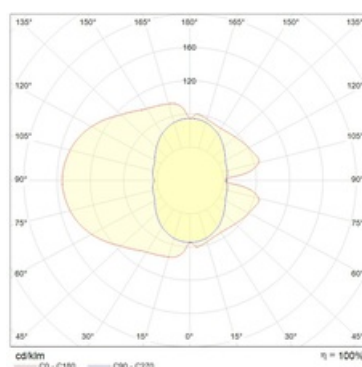

Изображение:

Кривая силы света:

Габаритные характеристики:

A	Длина	310 мм
B	Ширина	150 мм
C	Высота	240 мм
	Вес	1,0 кг

Параметры

1	Артикул	1566000020
2	Тип ИС	LED
3	Световой поток	925 лм
4	Мощность светильника	14 Вт
5	Энергоэффективность	66 лм/Вт
6	Индекс цветопередачи (CRI)	>80
7	Коррелированная цветовая температура (в сфере)	3000 К
8	Коэффициент мощности (cos φ)	> 0,96
9	Переменный/постоянный ток (AC/DC)	Нет
10	Диммирование	-
11	Напряжение питания	230 В
12	Класс защиты от поражения током	I
13	Электромагнитная совместимость (TP TC 020/2011)	Да
14	Климатическое исполнение	УХЛ4
15	Температурный режим	от +5 до +35 С
16	Цвет корпуса	Белый
17	Класс пожароопасности	П-III
18	Коэффициент пульсации	<5%
19	Степень защиты (IP)	IP20
20	Ударпрочность	IK02/0,2 Дж
21	Класс энергоэффективности	A
22	Блок аварийного питания	Нет
23	Угол обзора	D120
24	Гарантия	36 мес.
25	Время работы в аварийном режиме, ч.	-
26	Световой поток в аварийном режиме	-
27	Цвет свечения	Белый