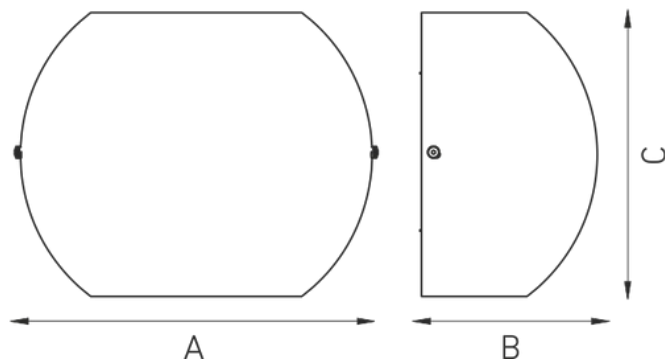

Установка

На стену

Конструкция

Настенный светильник. Рассеиватель крепится к металлической плате на специальных защелках. На плате установлены патроны.

Оптическая часть

Опаловый рассеиватель

Package

Светильник в сборе.

Изображение:

Кривая силы света:

Габаритные характеристики:

A	Длина	310 мм
B	Ширина	150 мм
C	Высота	240 мм
	Вес	1,0 кг

Параметры

1	Артикул	1566000020
2	Тип ИС	LED
3	Световой поток	925 лм
4	Мощность светильника	14 Вт
5	Энергоэффективность	66 лм/Вт
6	Индекс цветопередачи (CRI)	>80
7	Коррелированная цветовая температура (в сфере)	3000 К
8	Коэффициент мощности (cos φ)	> 0,96
9	Переменный/постоянный ток (AC/DC)	Нет
10	Диммирование	-
11	Напряжение питания	230 В
12	Класс защиты от поражения током	I
13	Электромагнитная совместимость (TP TC 020/2011)	Да
14	Климатическое исполнение	УХЛ4
15	Температурный режим	от +5 до +35 С
16	Цвет корпуса	Белый
17	Класс пожароопасности	П-III
18	Коэффициент пульсации	<5%
19	Степень защиты (IP)	IP20
20	Ударпрочность	IK02/0,2 Дж
21	Класс энергоэффективности	A
22	Блок аварийного питания	Нет
23	Угол обзора	D120
24	Гарантия	36 мес.
25	Время работы в аварийном режиме, ч.	-
26	Световой поток в аварийном режиме	-
27	Цвет свечения	Белый