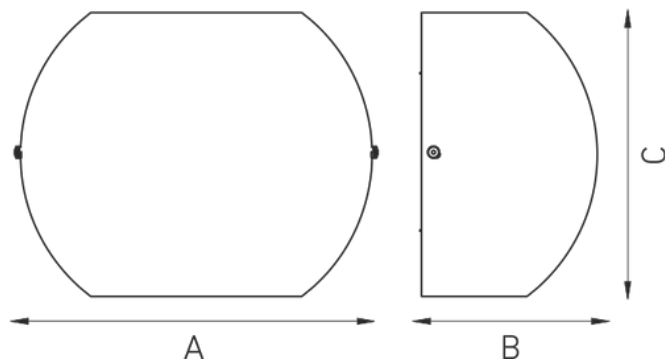

Globo 240

Настенный стеклянный светильник

Описание

Настенный светильник, создающий диффузное освещение. Рассеиватель из выдувного трехслойного опалового стекла ручной работы. Установочная плата из окрашенного белой матовой краской металла.

Установка

На стену

Конструкция

Настенный светильник. Рассеиватель крепится к металлической плате на специальных защелках. На плате установлены патроны.

Оптическая часть

Опаловый рассеиватель

Package

Светильник в сборе.

Изображение:

Кривая силы света:

Габаритные характеристики:

A	Длина	300 мм
B	Ширина	150 мм
C	Высота	240 мм
	Вес	1,1 кг

Параметры

1	Артикул	1548000030
2	Тип ИС	ЛН
3	Световой поток	420 лм
4	Мощность светильника	80 Вт
5	Энергоэффективность	8 лм/Вт
6	Индекс цветопередачи (CRI)	-
7	Коррелированная цветовая температура (в сфере)	-
8	Коэффициент мощности (cos φ)	= 1,00
9	Переменный/постоянный ток (AC/DC)	Нет
10	Диммирование	-
11	Напряжение питания	230 В
12	Класс защиты от поражения током	I
13	Электромагнитная совместимость (ТР ТС 020/2011)	Да
14	Климатическое исполнение	УХЛ4
15	Температурный режим	от +5 до +35 С
16	Цвет корпуса	Белый
17	Класс пожароопасности	П-III
18	Коэффициент пульсации	<5%
19	Степень защиты (IP)	IP20
20	Ударпрочность	IK02/0,2 Дж
21	Класс энергоэффективности	E
22	Блок аварийного питания	Нет
23	Угол обзора	-
24	Гарантия	36 мес.
25	Время работы в аварийном режиме, ч.	-
26	Световой поток в аварийном режиме	-
27	Цвет свечения	-