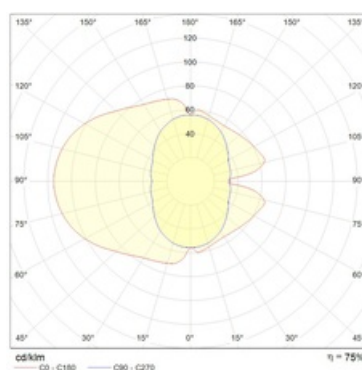

Изображение:

Кривая силы света:

Габаритные характеристики:

A	Длина	300 мм
B	Ширина	150 мм
C	Высота	240 мм
	Вес	1,1 кг

Параметры

1	Артикул	1548000030
2	Тип ИС	ЛН
3	Световой поток	420 лм
4	Мощность светильника	80 Вт
5	Энергоэффективность	8 лм/Вт
6	Индекс цветопередачи (CRI)	-
7	Коррелированная цветовая температура (в сфере)	-
8	Коэффициент мощности (cos φ)	= 1,00
9	Переменный/постоянный ток (AC/DC)	Нет
10	Диммирование	-
11	Напряжение питания	230 В
12	Класс защиты от поражения током	I
13	Электромагнитная совместимость (ТР ТС 020/2011)	Да
14	Климатическое исполнение	УХЛ4
15	Температурный режим	от +5 до +35 С
16	Цвет корпуса	Белый
17	Класс пожароопасности	П-III
18	Коэффициент пульсации	<5%
19	Степень защиты (IP)	IP20
20	Ударпрочность	IK02/0,2 Дж
21	Класс энергоэффективности	E
22	Блок аварийного питания	Нет
23	Угол обзора	-
24	Гарантия	36 мес.
25	Время работы в аварийном режиме, ч.	-
26	Световой поток в аварийном режиме	-
27	Цвет свечения	-