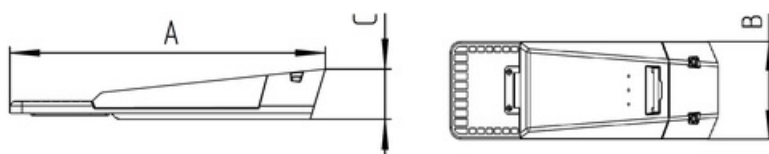

#### Габаритные характеристики:

<b>A</b>	<b>Длина</b>	<b>530 мм</b>
<b>B</b>	<b>Ширина</b>	<b>172 мм</b>
<b>C</b>	<b>Высота</b>	<b>84 мм</b>
	<b>Вес</b>	<b>3,7 кг</b>