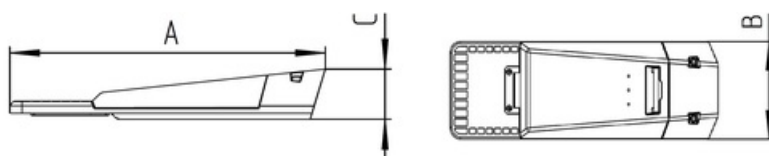

Установка

Регулируемый кронштейн делает одинаково доступным консольное и торшерное исполнение. Диаметр опоры для торшерного исполнения 60мм, для консольного исполнения 48мм, регулировка угла наклона для консольного исполнения - 0, 5, 10, 15гр.

Конструкция

Корпус и универсальный регулируемый узел крепления изготовлены из литого под давлением алюминия. Внутри корпуса расположен источник питания.

Оптическая часть

Сложная групповая оптика с широким боковым светораспределением. Материал оптической части - поликарбонат.

A	Длина	530 мм
B	Ширина	172 мм
C	Высота	84 мм
	Вес	3,7 кг

Параметры

1	Артикул	1730000120
2	Тип ИС	LED
3	Световой поток	7700 лм
4	Мощность светильника	68 Вт
5	Энергоэффективность	113 лм/Вт
6	Индекс цветопередачи (CRI)	>70
7	Коррелированная цветовая температура (в сфере)	2700 К
8	Коэффициент мощности (cos φ)	> 0,98
9	Переменный/постоянный ток (AC/DC)	Нет
10	Диммирование	-
11	Напряжение питания	230 В
12	Класс защиты от поражения током	I
13	Электромагнитная совместимость (TP TC 020/2011)	Да
14	Климатическое исполнение	УХЛ1
15	Температурный режим	от -40 до +40 С
16	Цвет корпуса	Серебристый
17	Класс пожароопасности	П-III
18	Коэффициент пульсации	<1%
19	Степень защиты (IP)	IP66
20	Ударпрочность	IK10/20 Дж
21	Класс энергоэффективности	A+
22	Блок аварийного питания	Нет
23	Угол обзора	D150/80
24	Гарантия	36 мес.
25	Время работы в аварийном режиме, ч.	-
26	Световой поток в аварийном режиме	-
27	Цвет свечения	Белый