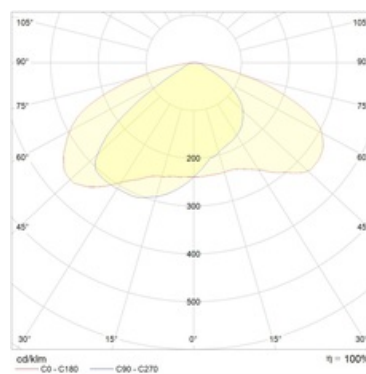

Кривая силы света: