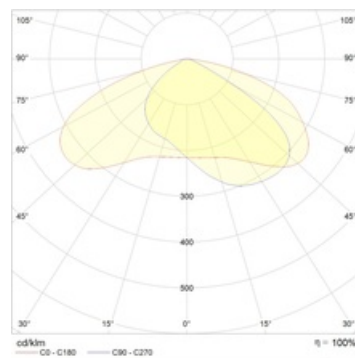

Дополнительная информация

По запросу возможна гарантия 60 месяцев.

Package

Светильник в сборе, комплект деталей для торшерного исполнения в комплекте.

Габаритные характеристики

A	Длина	530 мм
B	Ширина	172 мм
C	Высота	84 мм
	Вес	3,7 кг