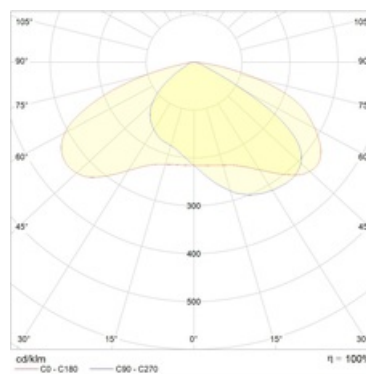

Кривая силы света: