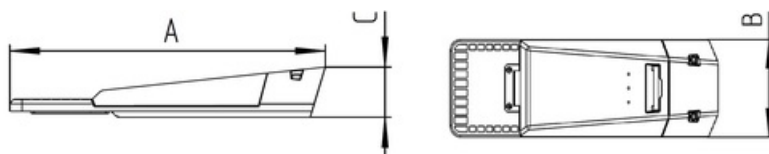

Установка

Регулируемый кронштейн делает одинаково доступным консольное и торшерное исполнение. Диаметр опоры для торшерного исполнения 60мм, для консольного исполнения 48мм, регулировка угла наклона для консольного исполнения - 0, 5, 10, 15гр.

Конструкция

Корпус и универсальный регулируемый узел крепления изготовлены из литого под давлением алюминия. Внутри корпуса расположен источник питания.

Оптическая часть

Сложная групповая оптика с широким боковым светораспределением. Материал оптической части - поликарбонат.

A	Длина	530 мм
B	Ширина	172 мм
C	Высота	84 мм
	Вес	3,7 кг

Параметры

1	Артикул	1730000060
2	Тип ИС	LED
3	Световой поток	6900 лм
4	Мощность светильника	56 Вт
5	Энергоэффективность	123 лм/Вт
6	Индекс цветопередачи (CRI)	>70
7	Коррелированная цветовая температура (в сфере)	2700 К
8	Коэффициент мощности (cos φ)	> 0,98
9	Переменный/постоянный ток (AC/DC)	Нет
10	Диммирование	-
11	Напряжение питания	230 В
12	Класс защиты от поражения током	I
13	Электромагнитная совместимость (TP TC 020/2011)	Да
14	Климатическое исполнение	УХЛ1
15	Температурный режим	от -40 до +40 С
16	Цвет корпуса	Белый
17	Класс пожароопасности	П-III
18	Коэффициент пульсации	<1%
19	Степень защиты (IP)	IP66
20	Ударпрочность	IK10/20 Дж
21	Класс энергоэффективности	A+
22	Блок аварийного питания	Нет
23	Угол обзора	D150/80
24	Гарантия	36 мес.
25	Время работы в аварийном режиме, ч.	-
26	Световой поток в аварийном режиме	-
27	Цвет свечения	Белый