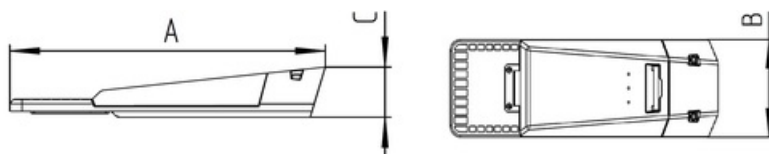

Установка

Регулируемый кронштейн делает одинаково доступным консольное и торшерное исполнение. Диаметр опоры для торшерного исполнения 60мм, для консольного исполнения 48мм, регулировка угла наклона для консольного исполнения - 0, 5, 10, 15гр.

Конструкция

Корпус и универсальный регулируемый узел крепления изготовлены из литого под давлением алюминия. Внутри корпуса расположен источник питания.

Оптическая часть

Сложная групповая оптика с широким боковым светораспределением. Материал оптической части - поликарбонат.

A	Длина	530 мм
B	Ширина	172 мм
C	Высота	84 мм
	Вес	3,7 кг

Параметры

1	Артикул	1730000020
2	Тип ИС	LED
3	Световой поток	5100 лм
4	Мощность светильника	36 Вт
5	Энергоэффективность	142 лм/Вт
6	Индекс цветопередачи (CRI)	>70
7	Коррелированная цветовая температура (в сфере)	4000 К
8	Коэффициент мощности (cos φ)	> 0,95
9	Переменный/постоянный ток (AC/DC)	Нет
10	Диммирование	-
11	Напряжение питания	230 В
12	Класс защиты от поражения током	I
13	Электромагнитная совместимость (TP TC 020/2011)	Да
14	Климатическое исполнение	УХЛ1
15	Температурный режим	от -40 до +40 С
16	Цвет корпуса	Серебристый
17	Класс пожароопасности	П-III
18	Коэффициент пульсации	<1%
19	Степень защиты (IP)	IP66
20	Ударпрочность	IK10/20 Дж
21	Класс энергоэффективности	A++
22	Блок аварийного питания	Нет
23	Угол обзора	D150/80
24	Гарантия	36 мес.
25	Время работы в аварийном режиме, ч.	-
26	Световой поток в аварийном режиме	-
27	Цвет свечения	Белый