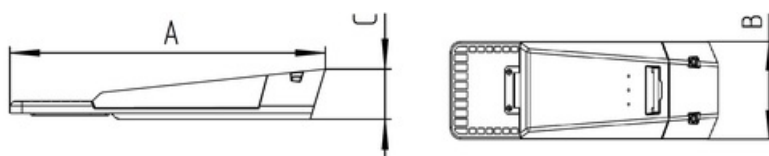

Установка

Регулируемый кронштейн делает одинаково доступным консольное и торшерное исполнение. Диаметр опоры для торшерного исполнения 60мм, для консольного исполнения 48мм, регулировка угла наклона для консольного исполнения - 0, 5, 10, 15гр.

Конструкция

Корпус и универсальный регулируемый узел крепления изготовлены из литого под давлением алюминия. Внутри корпуса расположен источник питания.

Оптическая часть

Сложная групповая оптика с широким боковым светораспределением. Материал оптической части - поликарбонат.

A	Длина	530 мм
B	Ширина	172 мм
C	Высота	84 мм
	Вес	3,7 кг

Параметры

1	Артикул	1730000050
2	Тип ИС	LED
3	Световой поток	4900 лм
4	Мощность светильника	36 Вт
5	Энергоэффективность	136 лм/Вт
6	Индекс цветопередачи (CRI)	>70
7	Коррелированная цветовая температура (в сфере)	2700 К
8	Коэффициент мощности (cos φ)	> 0,95
9	Переменный/постоянный ток (AC/DC)	Нет
10	Диммирование	-
11	Напряжение питания	230 В
12	Класс защиты от поражения током	I
13	Электромагнитная совместимость (TP TC 020/2011)	Да
14	Климатическое исполнение	УХЛ1
15	Температурный режим	от -40 до +40 С
16	Цвет корпуса	Серебристый
17	Класс пожароопасности	П-III
18	Коэффициент пульсации	<1%
19	Степень защиты (IP)	IP66
20	Ударпрочность	IK10/20 Дж
21	Класс энергоэффективности	A+
22	Блок аварийного питания	Нет
23	Угол обзора	D150/80
24	Гарантия	36 мес.
25	Время работы в аварийном режиме, ч.	-
26	Световой поток в аварийном режиме	-
27	Цвет свечения	Белый