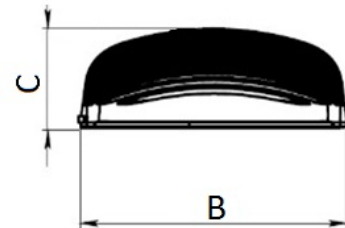

## Габаритные характеристики

A	Длина	722 мм
B	Ширина	265 мм
C	Высота	91 мм
D	Диаметр (установочный)	60 мм
	Вес	10 кг