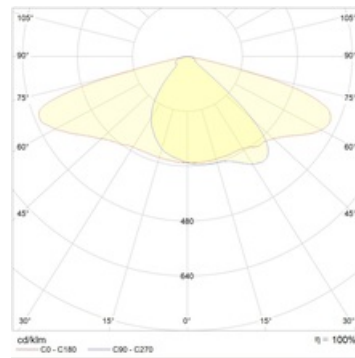

## Габаритные характеристики

A	Длина	722 мм
B	Ширина	265 мм
C	Высота	91 мм
D	Диаметр (установочный)	60 мм
	Вес	10 кг