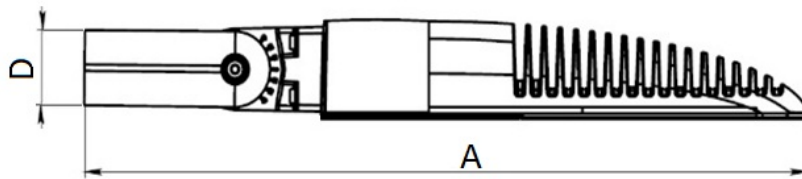

### Конструкция

Корпус и универсальный регулируемый узел крепления изготовлены из литого под давлением алюминия. Внутри корпуса расположен источник питания.

### Оптическая часть

Сложная групповая оптика с широким светораспределением. Рассеиватель - защитное закаленное силикатное стекло.

## Габаритные характеристики

A	Длина	722 мм
B	Ширина	265 мм
C	Высота	91 мм
D	Диаметр (установочный)	60 мм
	Вес	10 кг