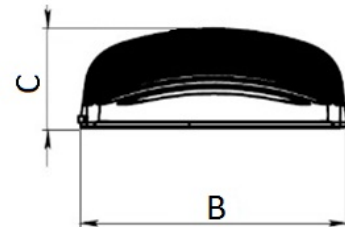

Package

Светильник в сборе. Кронштейн в комплекте.

Габаритные характеристики

A	Длина	722 мм
B	Ширина	265 мм
C	Высота	91 мм
D	Диаметр (установочный)	60 мм
	Вес	10 кг

Параметры

1	Артикул	1426000290
2	Тип ИС	LED
3	Световой поток	7400 лм
4	Мощность светильника	55 Вт
5	Энергоэффективность	135 лм/Вт
6	Индекс цветопередачи (CRI)	>70
7	Коррелированная цветовая температура (в сфере)	4000 К
8	Коэффициент мощности (cos φ)	> 0,95
9	Переменный/постоянный ток (AC/DC)	Нет
10	Диммирование	-
11	Напряжение питания	230 В
12	Класс защиты от поражения током	I
13	Электромагнитная совместимость (TR TC 020/2011)	Да
14	Климатическое исполнение	УХЛ1
15	Температурный режим	от -40 до +60 С
16	Цвет корпуса	Серебристый
17	Класс пожароопасности	П-III
18	Коэффициент пульсации	<1%
19	Степень защиты (IP)	IP66
20	Ударопрочность	IK09/10 Дж
21	Класс энергоэффективности	A+
22	Пусковой ток	0,7 А
23	Время импульса пускового тока	3000 мкс
24	Блок аварийного питания	Нет
25	Угол рассеяния	D120
26	Гарантия	36 мес.
27	Время работы в аварийном режиме, ч.	-
28	Световой поток в аварийном режиме	-
29	Color of light	Белый