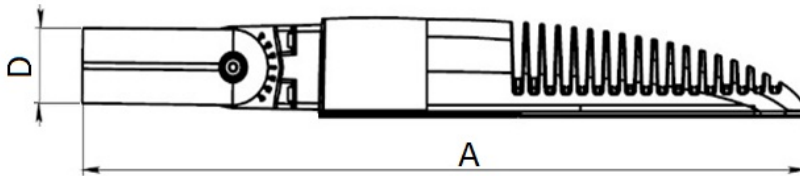

Оптическая часть

Сложная групповая оптика с широким светораспределением. Рассеиватель - защитное закаленное силикатное стекло.

Дополнительная информация

PLC - модификация светильника с модулем PLC для функционирования в составе системы управления освещением по питающей сети; CORFUN – в светильнике заложена «коридорная функция», которая задает 2 уровня освещенности в зависимости от присутствия людей (используя внешний датчик движения); ASTRODIM – модификация с автоматическим регулированием яркости по встроенному таймеру в зависимости от времени восхода и захода солнца; CR - светильник оснащен разъемом NEMA для установки модуля управления LoRa системы управления AMBIOT CITY; K - в светильнике установлен PLC-модуль для АСУНО КУЛОН компании «Сандракс»; EXTREME – модификация светильника с увеличенным диапазоном температур окружающей среды.

Package

Светильник в сборе. Кронштейн в комплекте.

Габаритные характеристики

A	Длина	722 мм
B	Ширина	265 мм
C	Высота	91 мм
D	Диаметр (установочный)	60 мм
	Вес	10 кг

Параметры

1	Артикул	1426000290
2	Тип ИС	LED
3	Световой поток	7400 лм
4	Мощность светильника	55 Вт
5	Энергоэффективность	135 лм/Вт
6	Индекс цветопередачи (CRI)	>70
7	Коррелированная цветовая температура (в сфере)	4000 К
8	Коэффициент мощности (cos φ)	> 0,95
9	Переменный/постоянный ток (AC/DC)	Нет
10	Диммирование	-
11	Напряжение питания	230 В
12	Класс защиты от поражения током	I
13	Электромагнитная совместимость (TR TC 020/2011)	Да
14	Климатическое исполнение	УХЛ1
15	Температурный режим	от -40 до +60 С
16	Цвет корпуса	Серебристый
17	Класс пожароопасности	П-III
18	Коэффициент пульсации	<1%
19	Степень защиты (IP)	IP66
20	Ударопрочность	IK09/10 Дж
21	Класс энергоэффективности	A+
22	Пусковой ток	0,7 А
23	Время импульса пускового тока	3000 мкс
24	Блок аварийного питания	Нет
25	Угол рассеяния	D120
26	Гарантия	36 мес.
27	Время работы в аварийном режиме, ч.	-
28	Световой поток в аварийном режиме	-
29	Color of light	Белый