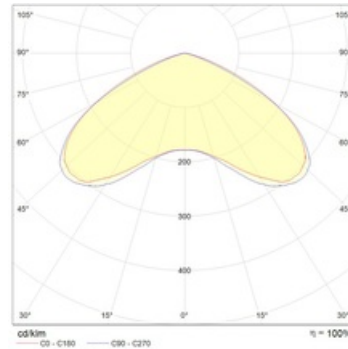

Package

Светильник в сборе. Кронштейн в комплекте.

Габаритные характеристики

A	Длина	722 мм
B	Ширина	265 мм
C	Высота	91 мм
D	Диаметр (установочный)	60 мм
	Вес	10 кг

Параметры

1	Артикул	1426000290
2	Тип ИС	LED
3	Световой поток	7400 лм
4	Мощность светильника	55 Вт
5	Энергоэффективность	135 лм/Вт
6	Индекс цветопередачи (CRI)	>70
7	Коррелированная цветовая температура (в сфере)	4000 К
8	Коэффициент мощности (cos φ)	> 0,95
9	Переменный/постоянный ток (AC/DC)	Нет
10	Диммирование	-
11	Напряжение питания	230 В
12	Класс защиты от поражения током	I
13	Электромагнитная совместимость (TR TC 020/2011)	Да
14	Климатическое исполнение	УХЛ1
15	Температурный режим	от -40 до +60 С
16	Цвет корпуса	Серебристый
17	Класс пожароопасности	П-III
18	Коэффициент пульсации	<1%
19	Степень защиты (IP)	IP66
20	Ударопрочность	IK09/10 Дж
21	Класс энергоэффективности	A+
22	Пусковой ток	0,7 А
23	Время импульса пускового тока	3000 мкс
24	Блок аварийного питания	Нет
25	Угол рассеяния	D120
26	Гарантия	36 мес.
27	Время работы в аварийном режиме, ч.	-
28	Световой поток в аварийном режиме	-
29	Color of light	Белый