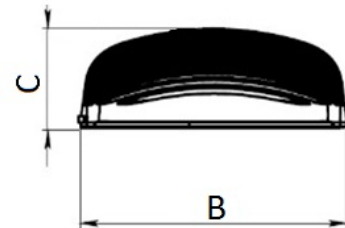

Установка

Светильник можно устанавливать как на консольный кронштейн, так и на торшерную опору 48÷60 мм. Опционально доступно крепление на стену.

Конструкция

Корпус и универсальный регулируемый узел крепления изготовлены из литого под давлением алюминия. Внутри корпуса расположен источник питания.

Оптическая часть

Сложная групповая оптика с широким светораспределением. Рассеиватель - защитное закаленное силикатное стекло.

Package

Светильник в сборе. Кронштейн в комплекте.

Габаритные характеристики

A	Длина	722 мм
B	Ширина	265 мм
C	Высота	91 мм
D	Диаметр (установочный)	60 мм
	Вес	10 кг