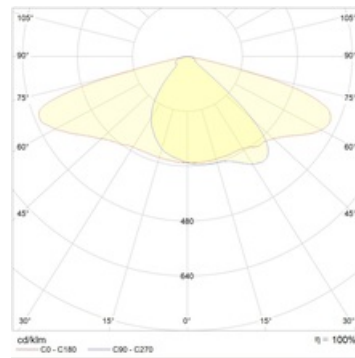

Оптическая часть

Сложная групповая оптика с широким светораспределением. Рассеиватель - защитное закаленное силикатное стекло.

Package

Светильник в сборе. Кронштейн в комплекте.

Габаритные характеристики

A	Длина	722 мм
B	Ширина	265 мм
C	Высота	91 мм
D	Диаметр (установочный)	60 мм
	Вес	10 кг