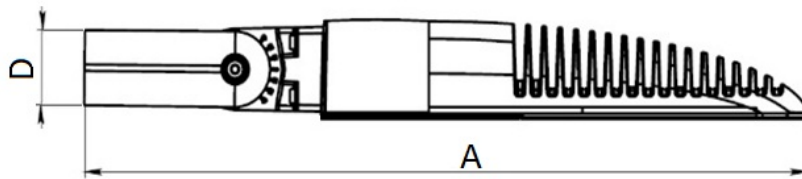

Установка

Светильник можно устанавливать как на консольный кронштейн, так и на торшерную опору 48÷60 мм. Опционально доступно крепление на стену.

Конструкция

Корпус и универсальный регулируемый узел крепления изготовлены из литого под давлением алюминия. Внутри корпуса расположен источник питания.

Оптическая часть

Сложная групповая оптика с широким светораспределением. Рассеиватель - защитное закаленное силикатное стекло.

Package

Светильник в сборе. Кронштейн в комплекте.

Габаритные характеристики

A	Длина	722 мм
B	Ширина	265 мм
C	Высота	91 мм
D	Диаметр (установочный)	60 мм
	Вес	10 кг