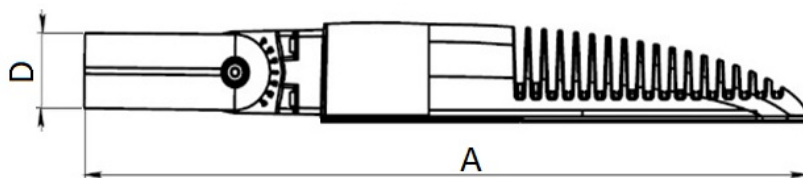

Установка

Светильник можно устанавливать как на консольный кронштейн, так и на торшерную опору 48÷60 мм. Опционально доступно крепление на стену.

Конструкция

Корпус и универсальный регулируемый узел крепления изготовлены из литого под давлением алюминия. Внутри корпуса расположен источник питания.

Package

Светильник в сборе. Кронштейн в комплекте.

Габаритные характеристики

A	Длина	722 мм
B	Ширина	265 мм
C	Высота	91 мм
D	Диаметр (установочный)	60 мм
	Вес	10,5 кг

Параметры

1	Артикул	1426001760
2	Тип ИС	LED
3	Световой поток	14400 лм
4	Мощность светильника	107 Вт
5	Энергоэффективность	135 лм/Вт
6	Индекс цветопередачи (CRI)	>70
7	Коррелированная цветовая температура (в сфере)	4000 К
8	Коэффициент мощности (cos φ)	> 0,98
9	Переменный/постоянный ток (AC/DC)	Нет
10	Диммирование	-
11	Напряжение питания	230 В
12	Класс защиты от поражения током	I
13	Электромагнитная совместимость (TR TC 020/2011)	Да
14	Климатическое исполнение	УХЛ1
15	Температурный режим	от -35 до +40 С
16	Цвет корпуса	Серебристый
17	Класс пожароопасности	П-III
18	Коэффициент пульсации	<5%
19	Степень защиты (IP)	IP66
20	Ударопрочность	IK09/10 Дж
21	Класс энергоэффективности	A+
22	Пусковой ток	55 А
23	Время импульса пускового тока	310 мкс
24	Блок аварийного питания	Нет
25	Угол рассеяния	D120
26	Гарантия	36 мес.
27	Время работы в аварийном режиме, ч.	-
28	Световой поток в аварийном режиме	-
29	Color of light	Белый