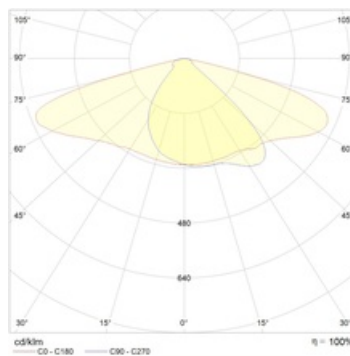

Package

Светильник в сборе. Кронштейн в комплекте.

Габаритные характеристики

A	Длина	722 мм
B	Ширина	265 мм
C	Высота	91 мм
D	Диаметр (установочный)	60 мм
	Вес	10,5 кг

Параметры

1	Артикул	1426001760
2	Тип ИС	LED
3	Световой поток	14400 лм
4	Мощность светильника	107 Вт
5	Энергоэффективность	135 лм/Вт
6	Индекс цветопередачи (CRI)	>70
7	Коррелированная цветовая температура (в сфере)	4000 К
8	Коэффициент мощности (cos φ)	> 0,98
9	Переменный/постоянный ток (AC/DC)	Нет
10	Диммирование	-
11	Напряжение питания	230 В
12	Класс защиты от поражения током	I
13	Электромагнитная совместимость (TR TC 020/2011)	Да
14	Климатическое исполнение	УХЛ1
15	Температурный режим	от -35 до +40 С
16	Цвет корпуса	Серебристый
17	Класс пожароопасности	П-III
18	Коэффициент пульсации	<5%
19	Степень защиты (IP)	IP66
20	Ударопрочность	IK09/10 Дж
21	Класс энергоэффективности	A+
22	Пусковой ток	55 А
23	Время импульса пускового тока	310 мкс
24	Блок аварийного питания	Нет
25	Угол рассеяния	D120
26	Гарантия	36 мес.
27	Время работы в аварийном режиме, ч.	-
28	Световой поток в аварийном режиме	-
29	Color of light	Белый