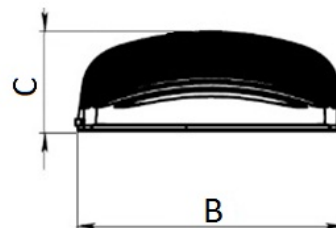

Package

Светильник в сборе. Кронштейн в комплекте.

Габаритные характеристики

A	Длина	722 мм
B	Ширина	265 мм
C	Высота	91 мм
D	Диаметр (установочный)	60 мм
	Вес	10,5 кг

Параметры

1	Артикул	1426001760
2	Тип ИС	LED
3	Световой поток	14400 лм
4	Мощность светильника	107 Вт
5	Энергоэффективность	135 лм/Вт
6	Индекс цветопередачи (CRI)	>70
7	Коррелированная цветовая температура (в сфере)	4000 К
8	Коэффициент мощности (cos φ)	> 0,98
9	Переменный/постоянный ток (AC/DC)	Нет
10	Диммирование	-
11	Напряжение питания	230 В
12	Класс защиты от поражения током	I
13	Электромагнитная совместимость (TR TC 020/2011)	Да
14	Климатическое исполнение	УХЛ1
15	Температурный режим	от -35 до +40 С
16	Цвет корпуса	Серебристый
17	Класс пожароопасности	П-III
18	Коэффициент пульсации	<5%
19	Степень защиты (IP)	IP66
20	Ударопрочность	IK09/10 Дж
21	Класс энергоэффективности	A+
22	Пусковой ток	55 А
23	Время импульса пускового тока	310 мкс
24	Блок аварийного питания	Нет
25	Угол рассеяния	D120
26	Гарантия	36 мес.
27	Время работы в аварийном режиме, ч.	-
28	Световой поток в аварийном режиме	-
29	Color of light	Белый