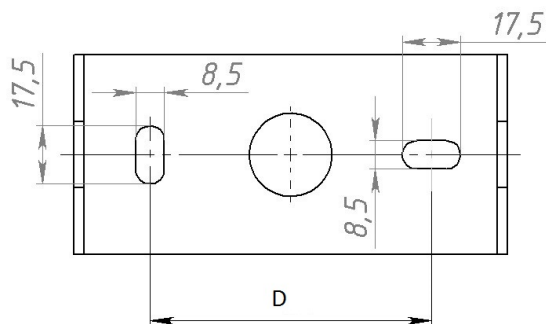

## Установка

Светильник устанавливается на опорную поверхность с помощью лиры с фиксируемым углом поворота.

## Конструкция

Корпус изготовлен из литого под давлением алюминия. Внутри корпуса расположен источник питания. Универсальный регулируемый узел крепления (лира) изготовлен из стали.

## Габаритные характеристики

A	Длина	594 мм
B	Ширина	265 мм
C	Высота	91 мм
D	Длина (установочная)	85 мм
	Вес	11 кг