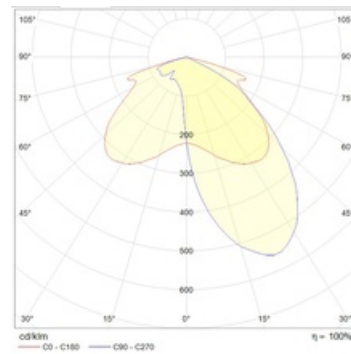

## Установка

Светильник устанавливается на опорную поверхность с помощью лиры с фиксируемым углом поворота.

## Оптическая часть

Сложная групповая оптика с различными вариациями светового пучка (30 градусов, 60 градусов, 90x30 градусов). Рассеиватель – защитное закаленное силикатное стекло. Тип светодиодов: SMD.

## Габаритные характеристики

A	Длина	594 мм
B	Ширина	265 мм
C	Высота	91 мм
D	Длина (установочная)	85 мм
	Вес	11 кг