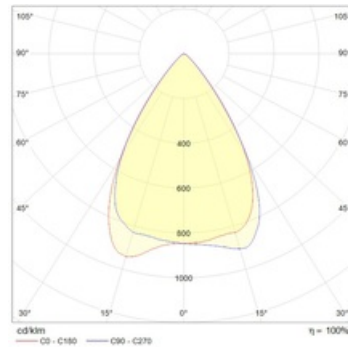

Установка

Светильник устанавливается на опорную поверхность с помощью лиры с фиксируемым углом поворота.

Конструкция

Корпус изготовлен из литого под давлением алюминия. Внутри корпуса расположен источник питания. Универсальный регулируемый узел крепления (лира) изготовлен из стали.

Оптическая часть

Сложная групповая оптика с различными вариациями светового пучка (30 градусов, 60 градусов, 90x30 градусов). Рассеиватель – защитное закаленное силикатное стекло. Тип светодиодов: SMD.

Package

Светильник в сборе. Элемент крепления (лира) входит в комплект поставки.

Габаритные характеристики

A	Длина	594 мм
B	Ширина	265 мм
C	Высота	91 мм
D	Длина (установочная)	85 мм
	Вес	11 кг

Параметры

1	Артикул	1426000380
2	Тип ИС	LED
3	Световой поток	7250 лм
4	Мощность светильника	53 Вт
5	Энергоэффективность	137 лм/Вт
6	Индекс цветопередачи (CRI)	>70
7	Коррелированная цветовая температура (в сфере)	5000 К
8	Коэффициент мощности (cos φ)	> 0,97
9	Переменный/постоянный ток (AC/DC)	Нет
10	Диммирование	-
11	Напряжение питания	230 В
12	Класс защиты от поражения током	I
13	Электромагнитная совместимость (TR TC 020/2011)	Да
14	Климатическое исполнение	УХЛ1
15	Температурный режим	от -40 до +60 С
16	Цвет корпуса	Серебристый
17	Класс пожароопасности	П-III
18	Коэффициент пульсации	<1%
19	Степень защиты (IP)	IP66
20	Ударопрочность	IK09/10 Дж
21	Класс энергоэффективности	A++
22	Пусковой ток	0,7 А
23	Время импульса пускового тока	0 мкс
24	Блок аварийного питания	Нет
25	Угол рассеяния	D60
26	Гарантия	36 мес.
27	Время работы в аварийном режиме, ч.	-
28	Световой поток в аварийном режиме	-
29	Цвет свечения	Белый