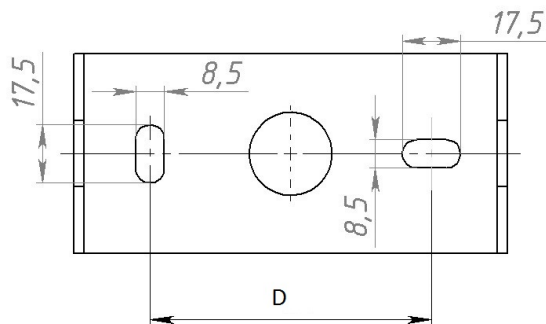

Установка

Светильник устанавливается на опорную поверхность с помощью лиры с фиксируемым углом поворота.

Конструкция

Корпус изготовлен из литого под давлением алюминия. Внутри корпуса расположен источник питания. Универсальный регулируемый узел крепления (лира) изготовлен из стали.

Оптическая часть

Сложная групповая оптика с различными вариациями светового пучка (30 градусов, 60 градусов, 90x30 градусов). Рассеиватель – защитное закаленное силикатное стекло. Тип светодиодов: SMD.

Package

Светильник в сборе. Элемент крепления (лира) входит в комплект поставки.

Габаритные характеристики

A	Длина	594 мм
B	Ширина	265 мм
C	Высота	91 мм
D	Длина (установочная)	85 мм
	Вес	11 кг

Параметры

1	Артикул	1426000380
2	Тип ИС	LED
3	Световой поток	7250 лм
4	Мощность светильника	53 Вт
5	Энергоэффективность	137 лм/Вт
6	Индекс цветопередачи (CRI)	>70
7	Коррелированная цветовая температура (в сфере)	5000 К
8	Коэффициент мощности (cos φ)	> 0,97
9	Переменный/постоянный ток (AC/DC)	Нет
10	Диммирование	-
11	Напряжение питания	230 В
12	Класс защиты от поражения током	I
13	Электромагнитная совместимость (TR TC 020/2011)	Да
14	Климатическое исполнение	УХЛ1
15	Температурный режим	от -40 до +60 С
16	Цвет корпуса	Серебристый
17	Класс пожароопасности	П-III
18	Коэффициент пульсации	<1%
19	Степень защиты (IP)	IP66
20	Ударопрочность	IK09/10 Дж
21	Класс энергоэффективности	A++
22	Пусковой ток	0,7 А
23	Время импульса пускового тока	0 мкс
24	Блок аварийного питания	Нет
25	Угол рассеяния	D60
26	Гарантия	36 мес.
27	Время работы в аварийном режиме, ч.	-
28	Световой поток в аварийном режиме	-
29	Цвет свечения	Белый