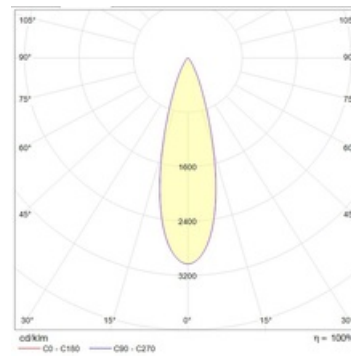

Установка

Светильник устанавливается на опорную поверхность с помощью лиры с фиксируемым углом поворота.

Конструкция

Корпус изготовлен из литого под давлением алюминия. Внутри корпуса расположен источник питания. Универсальный регулируемый узел крепления (лира) изготовлен из стали.

Оптическая часть

Сложная групповая оптика с различными вариациями светового пучка (30 градусов, 60 градусов, 90x30 градусов). Рассеиватель – защитное закаленное силикатное стекло. Тип светодиодов: SMD.

Package

Светильник в сборе. Элемент крепления (лира) входит в комплект поставки.

Габаритные характеристики

A	Длина	594 мм
B	Ширина	265 мм
C	Высота	91 мм
D	Длина (установочная)	85 мм
	Вес	11 кг

Параметры

1	Артикул	1426000370
2	Тип ИС	LED
3	Световой поток	7450 лм
4	Мощность светильника	53 Вт
5	Энергоэффективность	141 лм/Вт
6	Индекс цветопередачи (CRI)	>70
7	Коррелированная цветовая температура (в сфере)	5000 К
8	Коэффициент мощности (cos φ)	> 0,97
9	Переменный/постоянный ток (AC/DC)	Нет
10	Диммирование	-
11	Напряжение питания	230 В
12	Класс защиты от поражения током	I
13	Электромагнитная совместимость (ТР ТС 020/2011)	Да
14	Климатическое исполнение	УХЛ1
15	Температурный режим	от -40 до +60 С
16	Цвет корпуса	Серебристый
17	Класс пожароопасности	П-III
18	Коэффициент пульсации	<1%
19	Степень защиты (IP)	IP66
20	Ударопрочность	IK09/10 Дж
21	Класс энергоэффективности	A++
22	Пусковой ток	0,7 А
23	Время импульса пускового тока	3000 мкс
24	Блок аварийного питания	Нет
25	Угол рассеяния	D30
26	Гарантия	36 мес.
27	Время работы в аварийном режиме, ч.	-
28	Световой поток в аварийном режиме	-
29	Цвет света	Белый