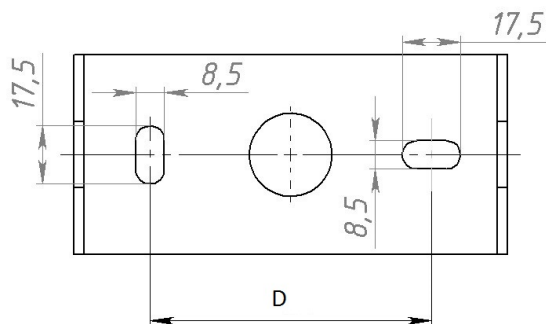

Установка

Светильник устанавливается на опорную поверхность с помощью лиры с фиксируемым углом поворота.

Конструкция

Корпус изготовлен из литого под давлением алюминия. Внутри корпуса расположен источник питания. Универсальный регулируемый узел крепления (лира) изготовлен из стали.

Оптическая часть

Сложная групповая оптика с различными вариациями светового пучка (30 градусов, 60 градусов, 90x30 градусов). Рассеиватель – защитное закаленное силикатное стекло. Тип светодиодов: SMD.

Package

Светильник в сборе. Элемент крепления (лира) входит в комплект поставки.

Габаритные характеристики

A	Длина	594 мм
B	Ширина	265 мм
C	Высота	91 мм
D	Длина (установочная)	85 мм
	Вес	11 кг

Параметры

1	Артикул	1426000370
2	Тип ИС	LED
3	Световой поток	7450 лм
4	Мощность светильника	53 Вт
5	Энергоэффективность	141 лм/Вт
6	Индекс цветопередачи (CRI)	>70
7	Коррелированная цветовая температура (в сфере)	5000 К
8	Коэффициент мощности (cos φ)	> 0,97
9	Переменный/постоянный ток (AC/DC)	Нет
10	Диммирование	-
11	Напряжение питания	230 В
12	Класс защиты от поражения током	I
13	Электромагнитная совместимость (ТР ТС 020/2011)	Да
14	Климатическое исполнение	УХЛ1
15	Температурный режим	от -40 до +60 С
16	Цвет корпуса	Серебристый
17	Класс пожароопасности	П-III
18	Коэффициент пульсации	<1%
19	Степень защиты (IP)	IP66
20	Ударопрочность	IK09/10 Дж
21	Класс энергоэффективности	A++
22	Пусковой ток	0,7 А
23	Время импульса пускового тока	3000 мкс
24	Блок аварийного питания	Нет
25	Угол рассеяния	D30
26	Гарантия	36 мес.
27	Время работы в аварийном режиме, ч.	-
28	Световой поток в аварийном режиме	-
29	Цвет света	Белый