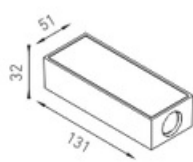

Установка

На стену

Конструкция

Корпус изготовлен из алюминия, окрашенного порошковой краской. В светильниках FOLD 01 и FOLD 02 установлено по два светодиода, в светильнике FOLD 03 установлен один светодиод. Светодиоды закрыты линзами из полимерного материала.

Оптическая часть

Линза из полимерного материала

Package

Светильник в сборе.

Изображение:

Кривая силы света:

Габаритные характеристики:

FOLD 01

FOLD 02

FOLD 03

A	Диаметр	100 мм
C	Высота	32 мм
D	Диаметр (установочный)	60 мм
	Вес	0,3 кг

Параметры

1	Артикул	1578000030
2	Тип ИС	LED
3	Световой поток	100 лм
4	Мощность светильника	3 Вт
5	Энергоэффективность	33 лм/Вт
6	Индекс цветопередачи (CRI)	>80
7	Коррелированная цветовая температура (в сфере)	3000 К
8	Коэффициент мощности (cos φ)	> 0,40
9	Переменный/постоянный ток (AC/DC)	Нет
10	Диммирование	-
11	Напряжение питания	230 В
12	Класс защиты от поражения током	I
13	Электромагнитная совместимость (ТР ТС 020/2011)	Да
14	Климатическое исполнение	УХЛ4
15	Температурный режим	от +5 до +35 С
16	Цвет корпуса	Белый
17	Класс пожароопасности	П-III
18	Коэффициент пульсации	<5%
19	Степень защиты (IP)	IP20
20	Ударпрочность	IK02/0,2 Дж
21	Класс энергоэффективности	B
22	Блок аварийного питания	Нет
23	Угол обзора	D120
24	Гарантия	36 мес.
25	Время работы в аварийном режиме, ч.	-
26	Световой поток в аварийном режиме	-
27	Цвет свечения	Белый