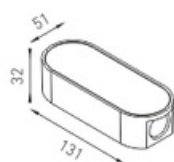

Установка

На стену

Конструкция

Корпус изготовлен из алюминия, окрашенного порошковой краской. В светильниках FOLD 01 и FOLD 02 установлено по два светодиода, в светильнике FOLD 03 установлен один светодиод. Светодиоды закрыты линзами из полимерного материала.

Оптическая часть

Линза из полимерного материала

Package

Светильник в сборе.

Изображение:

Кривая силы света:

Габаритные характеристики:

FOLD 01

FOLD 02

FOLD 03

A	Диаметр	100 мм
C	Высота	32 мм
D	Диаметр (установочный)	60 мм
	Вес	0,3 кг

Параметры

1	Артикул	1578000030
2	Тип ИС	LED
3	Световой поток	100 лм
4	Мощность светильника	3 Вт
5	Энергоэффективность	33 лм/Вт
6	Индекс цветопередачи (CRI)	>80
7	Коррелированная цветовая температура (в сфере)	3000 К
8	Коэффициент мощности (cos φ)	> 0,40
9	Переменный/постоянный ток (AC/DC)	Нет
10	Диммирование	-
11	Напряжение питания	230 В
12	Класс защиты от поражения током	I
13	Электромагнитная совместимость (ТР ТС 020/2011)	Да
14	Климатическое исполнение	УХЛ4
15	Температурный режим	от +5 до +35 С
16	Цвет корпуса	Белый
17	Класс пожароопасности	П-III
18	Коэффициент пульсации	<5%
19	Степень защиты (IP)	IP20
20	Ударпрочность	IK02/0,2 Дж
21	Класс энергоэффективности	B
22	Блок аварийного питания	Нет
23	Угол обзора	D120
24	Гарантия	36 мес.
25	Время работы в аварийном режиме, ч.	-
26	Световой поток в аварийном режиме	-
27	Цвет свечения	Белый