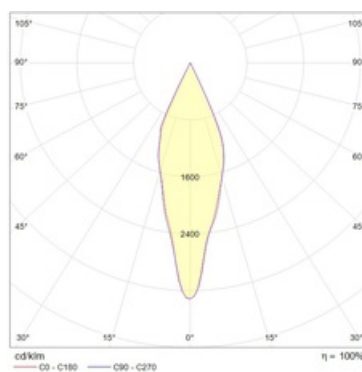

Оптическая часть

Линза из полимерного материала

Package

Светильник в сборе.

Изображение:

Кривая силы света:

Габаритные характеристики:

FOLD 01

FOLD 02

FOLD 03

A	Диаметр	100 мм
C	Высота	32 мм
D	Диаметр (установочный)	60 мм
	Вес	0,3 кг

Параметры

1	Артикул	1578000030
2	Тип ИС	LED
3	Световой поток	100 лм
4	Мощность светильника	3 Вт
5	Энергоэффективность	33 лм/Вт
6	Индекс цветопередачи (CRI)	>80
7	Коррелированная цветовая температура (в сфере)	3000 К
8	Коэффициент мощности (cos φ)	> 0,40
9	Переменный/постоянный ток (AC/DC)	Нет
10	Диммирование	-
11	Напряжение питания	230 В
12	Класс защиты от поражения током	I
13	Электромагнитная совместимость (ТР ТС 020/2011)	Да
14	Климатическое исполнение	УХЛ4
15	Температурный режим	от +5 до +35 С
16	Цвет корпуса	Белый
17	Класс пожароопасности	П-III
18	Коэффициент пульсации	<5%
19	Степень защиты (IP)	IP20
20	Ударпрочность	IK02/0,2 Дж
21	Класс энергоэффективности	B
22	Блок аварийного питания	Нет
23	Угол обзора	D120
24	Гарантия	36 мес.
25	Время работы в аварийном режиме, ч.	-
26	Световой поток в аварийном режиме	-
27	Цвет свечения	Белый