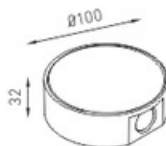

Установка

На стену

Конструкция

Корпус изготовлен из алюминия, окрашенного порошковой краской. В светильниках FOLD 01 и FOLD 02 установлено по два светодиода, в светильнике FOLD 03 установлен один светодиод. Светодиоды закрыты линзами из полимерного материала.

Оптическая часть

Линза из полимерного материала

Package

Светильник в сборе.

Изображение:

Кривая силы света:

Габаритные характеристики:

FOLD 01

FOLD 02

FOLD 03

A	Диаметр	100 мм
C	Высота	32 мм
D	Диаметр (установочный)	60 мм
	Вес	0,3 кг

Параметры

1	Артикул	1578000030
2	Тип ИС	LED
3	Световой поток	100 лм
4	Мощность светильника	3 Вт
5	Энергоэффективность	33 лм/Вт
6	Индекс цветопередачи (CRI)	>80
7	Коррелированная цветовая температура (в сфере)	3000 К
8	Коэффициент мощности (cos φ)	> 0,40
9	Переменный/постоянный ток (AC/DC)	Нет
10	Диммирование	-
11	Напряжение питания	230 В
12	Класс защиты от поражения током	I
13	Электромагнитная совместимость (ТР ТС 020/2011)	Да
14	Климатическое исполнение	УХЛ4
15	Температурный режим	от +5 до +35 С
16	Цвет корпуса	Белый
17	Класс пожароопасности	П-III
18	Коэффициент пульсации	<5%
19	Степень защиты (IP)	IP20
20	Ударпрочность	IK02/0,2 Дж
21	Класс энергоэффективности	B
22	Блок аварийного питания	Нет
23	Угол обзора	D120
24	Гарантия	36 мес.
25	Время работы в аварийном режиме, ч.	-
26	Световой поток в аварийном режиме	-
27	Цвет свечения	Белый