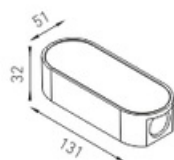

Установка

На стену

Конструкция

Корпус изготовлен из алюминия, окрашенного порошковой краской. В светильниках FOLD 01 и FOLD 02 установлено по два светодиода, в светильнике FOLD 03 установлен один светодиод. Светодиоды закрыты линзами из полимерного материала.

Оптическая часть

Линза из полимерного материала

Package

Светильник в сборе.

Изображение:

Кривая силы света:

Габаритные характеристики:

FOLD 01

FOLD 02

FOLD 03

A	Длина	131 мм
B	Ширина	51 мм
C	Высота	32 мм
D	Длина (установочная)	90 мм
E	Ширина (установочная)	30 мм
	Вес	0,3 кг

Параметры

1	Артикул	1578000020
2	Тип ИС	LED
3	Световой поток	200 лм
4	Мощность светильника	6 Вт
5	Энергоэффективность	33 лм/Вт
6	Индекс цветопередачи (CRI)	>80
7	Коррелированная цветовая температура (в сфере)	3000 К
8	Коэффициент мощности (cos φ)	> 0,40
9	Переменный/постоянный ток (AC/DC)	Нет
10	Диммирование	-
11	Напряжение питания	230 В
12	Класс защиты от поражения током	I
13	Электромагнитная совместимость (ТР ТС 020/2011)	Да
14	Климатическое исполнение	УХЛ4
15	Температурный режим	от +5 до +35 С
16	Цвет корпуса	Белый
17	Класс пожароопасности	П-III
18	Коэффициент пульсации	<5%
19	Степень защиты (IP)	IP20
20	Ударпрочность	IK02/0,2 Дж
21	Класс энергоэффективности	B
22	Блок аварийного питания	Нет
23	Угол обзора	D120
24	Гарантия	36 мес.
25	Время работы в аварийном режиме, ч.	-
26	Световой поток в аварийном режиме	-
27	Цвет свечения	Белый