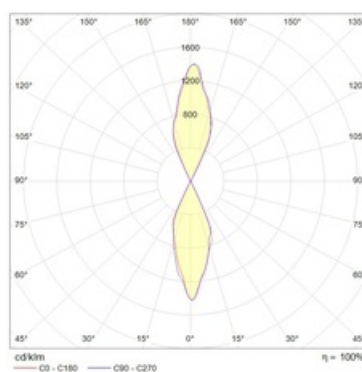

Оптическая часть

Линза из полимерного материала

Package

Светильник в сборе.

Изображение:

Кривая силы света:

Габаритные характеристики:

FOLD 01

FOLD 02

FOLD 03

A	Длина	131 мм
B	Ширина	51 мм
C	Высота	32 мм
D	Длина (установочная)	90 мм
E	Ширина (установочная)	30 мм
	Вес	0,3 кг

Параметры

1	Артикул	1578000020
2	Тип ИС	LED
3	Световой поток	200 лм
4	Мощность светильника	6 Вт
5	Энергоэффективность	33 лм/Вт
6	Индекс цветопередачи (CRI)	>80
7	Коррелированная цветовая температура (в сфере)	3000 К
8	Коэффициент мощности (cos φ)	> 0,40
9	Переменный/постоянный ток (AC/DC)	Нет
10	Диммирование	-
11	Напряжение питания	230 В
12	Класс защиты от поражения током	I
13	Электромагнитная совместимость (ТР ТС 020/2011)	Да
14	Климатическое исполнение	УХЛ4
15	Температурный режим	от +5 до +35 С
16	Цвет корпуса	Белый
17	Класс пожароопасности	П-III
18	Коэффициент пульсации	<5%
19	Степень защиты (IP)	IP20
20	Ударпрочность	IK02/0,2 Дж
21	Класс энергоэффективности	B
22	Блок аварийного питания	Нет
23	Угол обзора	D120
24	Гарантия	36 мес.
25	Время работы в аварийном режиме, ч.	-
26	Световой поток в аварийном режиме	-
27	Цвет свечения	Белый