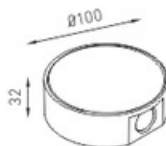

Установка

На стену

Конструкция

Корпус изготовлен из алюминия, окрашенного порошковой краской. В светильниках FOLD 01 и FOLD 02 установлено по два светодиода, в светильнике FOLD 03 установлен один светодиод. Светодиоды закрыты линзами из полимерного материала.

Оптическая часть

Линза из полимерного материала

Package

Светильник в сборе.

Изображение:

Кривая силы света:

Габаритные характеристики:

FOLD 01

FOLD 02

FOLD 03

A	Длина	131 мм
B	Ширина	51 мм
C	Высота	32 мм
D	Длина (установочная)	90 мм
E	Ширина (установочная)	30 мм
	Вес	0,3 кг

Параметры

1	Артикул	1578000020
2	Тип ИС	LED
3	Световой поток	200 лм
4	Мощность светильника	6 Вт
5	Энергоэффективность	33 лм/Вт
6	Индекс цветопередачи (CRI)	>80
7	Коррелированная цветовая температура (в сфере)	3000 К
8	Коэффициент мощности (cos φ)	> 0,40
9	Переменный/постоянный ток (AC/DC)	Нет
10	Диммирование	-
11	Напряжение питания	230 В
12	Класс защиты от поражения током	I
13	Электромагнитная совместимость (ТР ТС 020/2011)	Да
14	Климатическое исполнение	УХЛ4
15	Температурный режим	от +5 до +35 С
16	Цвет корпуса	Белый
17	Класс пожароопасности	П-III
18	Коэффициент пульсации	<5%
19	Степень защиты (IP)	IP20
20	Ударпрочность	IK02/0,2 Дж
21	Класс энергоэффективности	B
22	Блок аварийного питания	Нет
23	Угол обзора	D120
24	Гарантия	36 мес.
25	Время работы в аварийном режиме, ч.	-
26	Световой поток в аварийном режиме	-
27	Цвет свечения	Белый