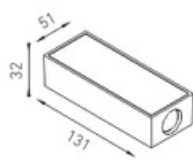

Установка

На стену

Конструкция

Корпус изготовлен из алюминия, окрашенного порошковой краской. В светильниках FOLD 01 и FOLD 02 установлено по два светодиода, в светильнике FOLD 03 установлен один светодиод. Светодиоды закрыты линзами из полимерного материала.

Оптическая часть

Линза из полимерного материала

Package

Светильник в сборе.

Изображение:

Кривая силы света:

Габаритные характеристики:

FOLD 01

FOLD 02

FOLD 03

A	Длина	131 мм
B	Ширина	51 мм
C	Высота	32 мм
D	Длина (установочная)	90 мм
E	Ширина (установочная)	30 мм
	Вес	0,3 кг

Параметры

1	Артикул	1578000020
2	Тип ИС	LED
3	Световой поток	200 лм
4	Мощность светильника	6 Вт
5	Энергоэффективность	33 лм/Вт
6	Индекс цветопередачи (CRI)	>80
7	Коррелированная цветовая температура (в сфере)	3000 К
8	Коэффициент мощности (cos φ)	> 0,40
9	Переменный/постоянный ток (AC/DC)	Нет
10	Диммирование	-
11	Напряжение питания	230 В
12	Класс защиты от поражения током	I
13	Электромагнитная совместимость (ТР ТС 020/2011)	Да
14	Климатическое исполнение	УХЛ4
15	Температурный режим	от +5 до +35 С
16	Цвет корпуса	Белый
17	Класс пожароопасности	П-III
18	Коэффициент пульсации	<5%
19	Степень защиты (IP)	IP20
20	Ударпрочность	IK02/0,2 Дж
21	Класс энергоэффективности	B
22	Блок аварийного питания	Нет
23	Угол обзора	D120
24	Гарантия	36 мес.
25	Время работы в аварийном режиме, ч.	-
26	Световой поток в аварийном режиме	-
27	Цвет свечения	Белый