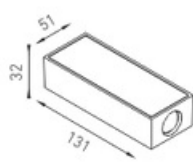

Установка

На стену

Конструкция

Корпус изготовлен из алюминия, окрашенного порошковой краской. В светильниках FOLD 01 и FOLD 02 установлено по два светодиода, в светильнике FOLD 03 установлен один светодиод. Светодиоды закрыты линзами из полимерного материала.

Оптическая часть

Линза из полимерного материала

Package

Светильник в сборе.

Изображение:

Кривая силы света:

Габаритные характеристики:

FOLD 01

FOLD 02

FOLD 03

A	Длина	131 мм
B	Ширина	51 мм
C	Высота	32 мм
D	Длина (установочная)	90 мм
E	Ширина (установочная)	30 мм
	Вес	0,3 кг

Параметры

1	Артикул	1578000010
2	Тип ИС	LED
3	Световой поток	200 лм
4	Мощность светильника	6 Вт
5	Энергоэффективность	33 лм/Вт
6	Индекс цветопередачи (CRI)	>80
7	Коррелированная цветовая температура (в сфере)	3000 К
8	Коэффициент мощности (cos φ)	> 0,40
9	Переменный/постоянный ток (AC/DC)	Нет
10	Диммирование	-
11	Напряжение питания	230 В
12	Класс защиты от поражения током	I
13	Электромагнитная совместимость (TP TC 020/2011)	Да
14	Климатическое исполнение	УХЛ4
15	Температурный режим	от +5 до +35 С
16	Цвет корпуса	Белый
17	Класс пожароопасности	П-III
18	Коэффициент пульсации	<50%
19	Степень защиты (IP)	IP20
20	Ударпрочность	IK02/0,2 Дж
21	Класс энергоэффективности	B
22	Блок аварийного питания	Нет
23	Угол обзора	D120
24	Гарантия	36 мес.
25	Время работы в аварийном режиме, ч.	-
26	Световой поток в аварийном режиме	-
27	Цвет свечения	Белый