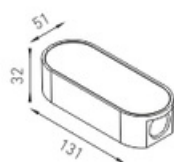

Установка

На стену

Конструкция

Корпус изготовлен из алюминия, окрашенного порошковой краской. В светильниках FOLD 01 и FOLD 02 установлено по два светодиода, в светильнике FOLD 03 установлен один светодиод. Светодиоды закрыты линзами из полимерного материала.

Оптическая часть

Линза из полимерного материала

Package

Светильник в сборе.

Изображение:

Кривая силы света:

Габаритные характеристики:

FOLD 01

FOLD 02

FOLD 03

A	Длина	131 мм
B	Ширина	51 мм
C	Высота	32 мм
D	Длина (установочная)	90 мм
E	Ширина (установочная)	30 мм
	Вес	0,3 кг

Параметры

1	Артикул	1578000010
2	Тип ИС	LED
3	Световой поток	200 лм
4	Мощность светильника	6 Вт
5	Энергоэффективность	33 лм/Вт
6	Индекс цветопередачи (CRI)	>80
7	Коррелированная цветовая температура (в сфере)	3000 К
8	Коэффициент мощности (cos φ)	> 0,40
9	Переменный/постоянный ток (AC/DC)	Нет
10	Диммирование	-
11	Напряжение питания	230 В
12	Класс защиты от поражения током	I
13	Электромагнитная совместимость (TP TC 020/2011)	Да
14	Климатическое исполнение	УХЛ4
15	Температурный режим	от +5 до +35 С
16	Цвет корпуса	Белый
17	Класс пожароопасности	П-III
18	Коэффициент пульсации	<50%
19	Степень защиты (IP)	IP20
20	Ударпрочность	IK02/0,2 Дж
21	Класс энергоэффективности	B
22	Блок аварийного питания	Нет
23	Угол обзора	D120
24	Гарантия	36 мес.
25	Время работы в аварийном режиме, ч.	-
26	Световой поток в аварийном режиме	-
27	Цвет свечения	Белый