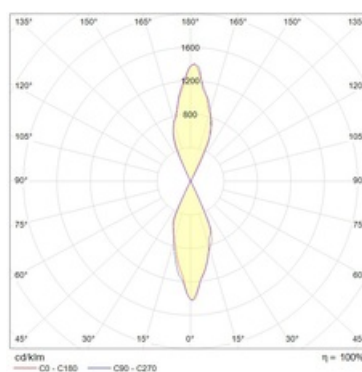

Оптическая часть

Линза из полимерного материала

Package

Светильник в сборе.

Изображение:

Кривая силы света:

Габаритные характеристики:

FOLD 01

FOLD 02

FOLD 03

A	Длина	131 мм
B	Ширина	51 мм
C	Высота	32 мм
D	Длина (установочная)	90 мм
E	Ширина (установочная)	30 мм
	Вес	0,3 кг

Параметры

1	Артикул	1578000010
2	Тип ИС	LED
3	Световой поток	200 лм
4	Мощность светильника	6 Вт
5	Энергоэффективность	33 лм/Вт
6	Индекс цветопередачи (CRI)	>80
7	Коррелированная цветовая температура (в сфере)	3000 К
8	Коэффициент мощности (cos φ)	> 0,40
9	Переменный/постоянный ток (AC/DC)	Нет
10	Диммирование	-
11	Напряжение питания	230 В
12	Класс защиты от поражения током	I
13	Электромагнитная совместимость (TP TC 020/2011)	Да
14	Климатическое исполнение	УХЛ4
15	Температурный режим	от +5 до +35 С
16	Цвет корпуса	Белый
17	Класс пожароопасности	П-III
18	Коэффициент пульсации	<50%
19	Степень защиты (IP)	IP20
20	Ударпрочность	IK02/0,2 Дж
21	Класс энергоэффективности	B
22	Блок аварийного питания	Нет
23	Угол обзора	D120
24	Гарантия	36 мес.
25	Время работы в аварийном режиме, ч.	-
26	Световой поток в аварийном режиме	-
27	Цвет свечения	Белый