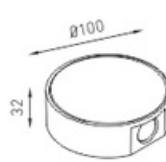

Fold 01 3000K

Настенный светодиодный светильник

Описание

Настенный светильник направленного света. Корпус изготовлен из алюминия, окрашенного порошковой краской. В светильниках FOLD 01 и FOLD 02 установлено по два светодиода – свет распространяется одновременно вверх и вниз, в светильнике FOLD 03 установлен один светодиод – свет распространяется вниз или вверх в зависимости от положения установки светильника. Светодиоды закрыты линзами из полимерного материала.

Установка

На стену

Конструкция

Корпус изготовлен из алюминия, окрашенного порошковой краской. В светильниках FOLD 01 и FOLD 02 установлено по два светодиода, в светильнике FOLD 03 установлен один светодиод. Светодиоды закрыты линзами из полимерного материала.

Оптическая часть

Линза из полимерного материала

Package

Светильник в сборе.

Изображение:

Кривая силы света:

Габаритные характеристики:

FOLD 01

FOLD 02

FOLD 03

A	Длина	131 мм
B	Ширина	51 мм
C	Высота	32 мм
D	Длина (установочная)	90 мм
E	Ширина (установочная)	30 мм
	Вес	0,3 кг

Параметры

1	Артикул	1578000010
2	Тип ИС	LED
3	Световой поток	200 лм
4	Мощность светильника	6 Вт
5	Энергоэффективность	33 лм/Вт
6	Индекс цветопередачи (CRI)	>80
7	Коррелированная цветовая температура (в сфере)	3000 К
8	Коэффициент мощности (cos φ)	> 0,40
9	Переменный/постоянный ток (AC/DC)	Нет
10	Диммирование	-
11	Напряжение питания	230 В
12	Класс защиты от поражения током	I
13	Электромагнитная совместимость (TP TC 020/2011)	Да
14	Климатическое исполнение	УХЛ4
15	Температурный режим	от +5 до +35 С
16	Цвет корпуса	Белый
17	Класс пожароопасности	П-III
18	Коэффициент пульсации	<50%
19	Степень защиты (IP)	IP20
20	Ударпрочность	IK02/0,2 Дж
21	Класс энергоэффективности	B
22	Блок аварийного питания	Нет
23	Угол обзора	D120
24	Гарантия	36 мес.
25	Время работы в аварийном режиме, ч.	-
26	Световой поток в аварийном режиме	-
27	Цвет свечения	Белый