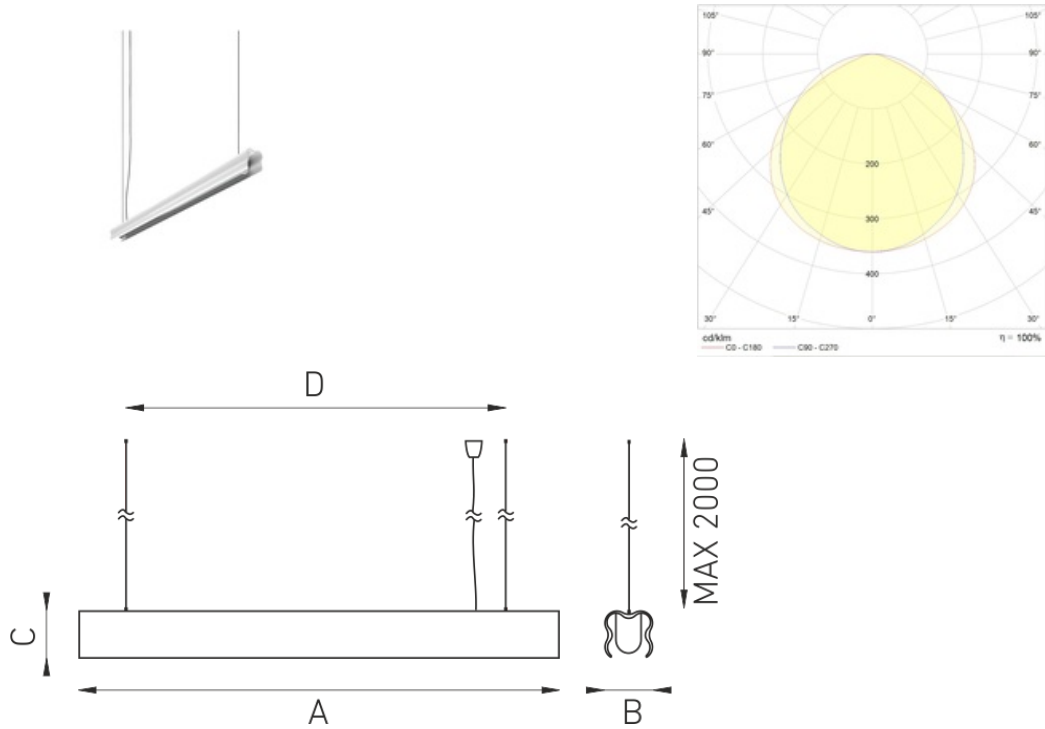

FLEX LED RD/WH 1500 4000K

Подвесной светильник из экструзионного алюминия

Описание

Подвесной светодиодный светильник, создающий прямое диффузное освещение. Корпус светильника изготовлен из алюминиевого профиля, окрашенного порошковой краской. Отражатель окрашен белой матовой порошковой краской.

Установка

На потолок на подвесах

Конструкция

Корпус светильника изготовлен из алюминиевого профиля, окрашенного белой порошковой краской.

Габаритные характеристики

A	Длина	1504 мм
B	Ширина	80 мм
C	Высота	80 мм
D	Длина (установочная)	1115 мм
	Вес	5 кг

Параметры

1	Артикул	1102400070
2	Тип ИС	LED
3	Световой поток	3950 лм
4	Мощность светильника	34 Вт
5	Энергоэффективность	116 лм/Вт
6	Индекс цветопередачи (CRI)	>80
7	Коррелированная цветовая температура (в сфере)	4000 К
8	Коэффициент мощности (cos φ)	> 0,96
9	Переменный/постоянный ток (AC/DC)	Нет
10	Диммирование	-
11	Напряжение питания	230 В
12	Класс защиты от поражения током	I
13	Электромагнитная совместимость (TR TC 020/2011)	Да
14	Климатическое исполнение	УХЛ4
15	Температурный режим	от +5 до +35 С
16	Цвет корпуса	Черный
17	Класс пожароопасности	П-I,II,III
18	Коэффициент пульсации	<5%
19	Степень защиты (IP)	IP20
20	Ударопрочность	IK02/0,2 Дж
21	Класс энергоэффективности	A+
22	Пусковой ток	35 А
23	Время импульса пускового тока	3 мкс
24	Блок аварийного питания	Нет
25	Угол рассеяния	D120
26	Гарантия	36 мес.
27	Время работы в аварийном режиме, ч.	-
28	Световой поток в аварийном режиме	-