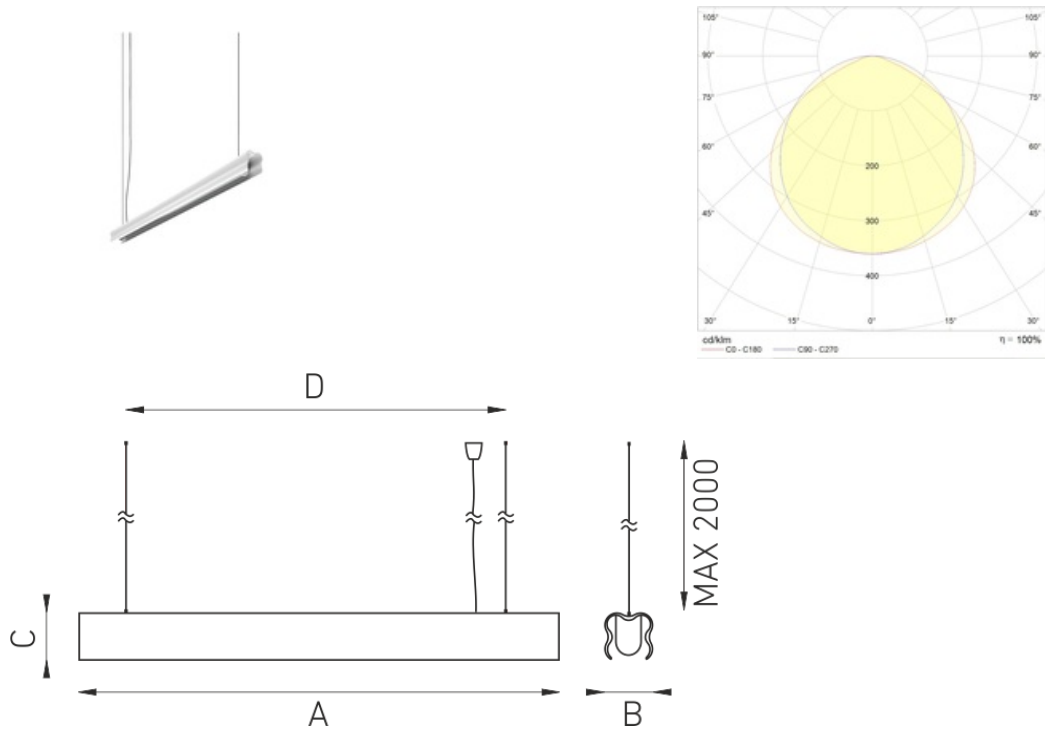

FLEX LED BL/WH 1500 4000K

Подвесной светильник из экструзионного алюминия

Описание

Подвесной светодиодный светильник, создающий прямое диффузное освещение. Корпус светильника изготовлен из алюминиевого профиля, окрашенного порошковой краской. Отражатель окрашен белой матовой порошковой краской.

Установка

На потолок на подвесах

Конструкция

Корпус светильника изготовлен из алюминиевого профиля, окрашенного белой порошковой краской.

Габаритные характеристики

A	Длина	1504 мм
B	Ширина	80 мм
C	Высота	80 мм
D	Длина (установочная)	1115 мм
	Вес	5 кг

Параметры

1	Артикул	1102400060
2	Тип ИС	LED
3	Световой поток	3950 лм
4	Мощность светильника	34 Вт
5	Энергоэффективность	116 лм/Вт
6	Индекс цветопередачи (CRI)	>80
7	Коррелированная цветовая температура (в сфере)	4000 К
8	Коэффициент мощности (cos φ)	> 0,96
9	Переменный/постоянный ток (AC/DC)	Нет
10	Диммирование	-
11	Напряжение питания	230 В
12	Класс защиты от поражения током	I
13	Электромагнитная совместимость (TR TC 020/2011)	Да
14	Климатическое исполнение	УХЛ4
15	Температурный режим	от +5 до +35 С
16	Цвет корпуса	Черный
17	Класс пожароопасности	П-I,II,III
18	Коэффициент пульсации	<5%
19	Степень защиты (IP)	IP20
20	Ударопрочность	IK02/0,2 Дж
21	Класс энергоэффективности	A+
22	Пусковой ток	35 А
23	Время импульса пускового тока	3 мкс
24	Блок аварийного питания	Нет
25	Угол рассеяния	D120
26	Гарантия	36 мес.
27	Время работы в аварийном режиме, ч.	-
28	Световой поток в аварийном режиме	-