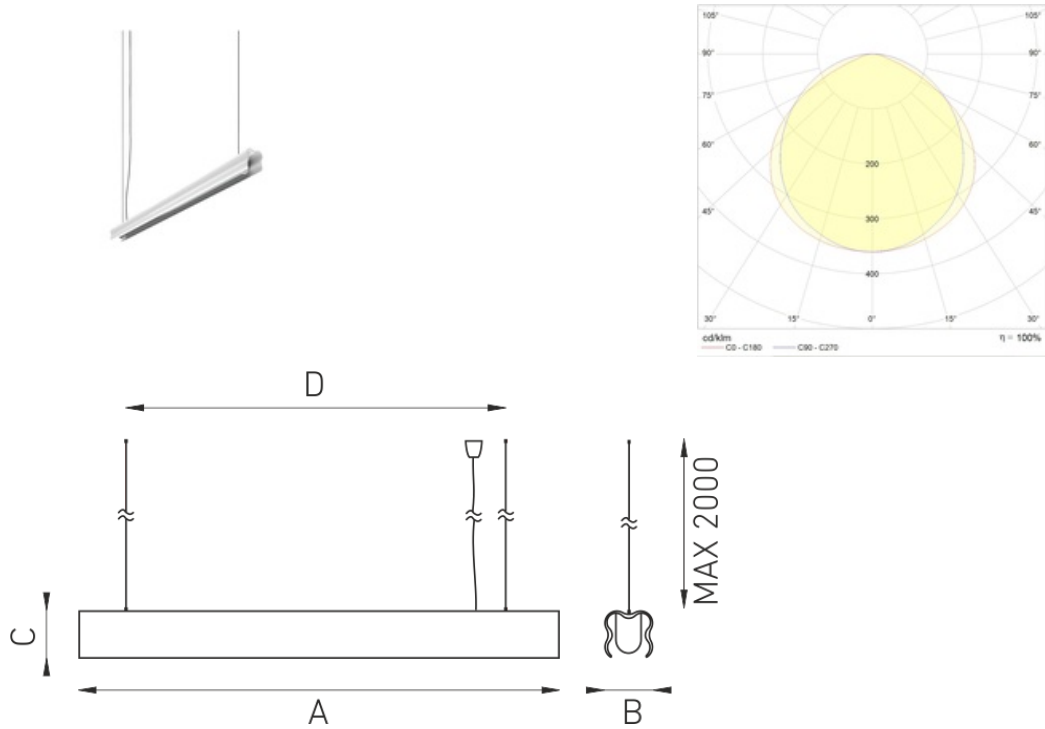

FLEX LED BL/WH 1500 3000K

Подвесной светильник из экструзионного алюминия

Описание

Подвесной светодиодный светильник, создающий прямое диффузное освещение. Корпус светильника изготовлен из алюминиевого профиля, окрашенного порошковой краской. Отражатель окрашен белой матовой порошковой краской.

Установка

На потолок на подвесах

Конструкция

Корпус светильника изготовлен из алюминиевого профиля, окрашенного белой порошковой краской.

Габаритные характеристики

A	Длина	1504 мм
B	Ширина	80 мм
C	Высота	80 мм
D	Длина (установочная)	1115 мм
	Вес	5 кг

Параметры

1	Артикул	1102400050
2	Тип ИС	LED
3	Световой поток	3700 лм
4	Мощность светильника	34 Вт
5	Энергоэффективность	109 лм/Вт
6	Индекс цветопередачи (CRI)	>80
7	Коррелированная цветовая температура (в сфере)	3000 К
8	Коэффициент мощности (cos φ)	> 0,96
9	Переменный/постоянный ток (AC/DC)	Нет
10	Диммирование	-
11	Напряжение питания	230 В
12	Класс защиты от поражения током	I
13	Электромагнитная совместимость (TR TC 020/2011)	Да
14	Климатическое исполнение	УХЛ4
15	Температурный режим	от +5 до +35 С
16	Цвет корпуса	Черный
17	Класс пожароопасности	П-I,II,III
18	Коэффициент пульсации	<5%
19	Степень защиты (IP)	IP20
20	Ударопрочность	IK02/0,2 Дж
21	Класс энергоэффективности	A+
22	Пусковой ток	35 А
23	Время импульса пускового тока	3 мкс
24	Блок аварийного питания	Нет
25	Угол рассеяния	D120
26	Гарантия	36 мес.
27	Время работы в аварийном режиме, ч.	-
28	Световой поток в аварийном режиме	-