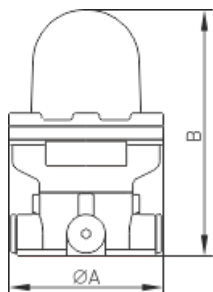

Установка

С помощью четырех болтов M10 на горизонтальную поверхность. Возможен групповой монтаж светильников с использованием распределительных коробок.

Конструкция

Светильник состоит из корпуса, изготовленного из литого алюминиевого сплава без примесей меди, в котором смонтирован светодиодный модуль, источник питания и винтовые клеммные зажимы для подключения питания. Сферический рассеиватель соединен с корпусом посредством прижимной крышки, образуя герметичное взрывонепроницаемое соединение.

Package

Светильники поставляются с отверстиями для ввода кабеля, заглушенными взрывозащищенными заглушками.

Габаритные характеристики

A	Диаметр	146 мм
C	Высота	230 мм
D	Диаметр (установочный)	116 мм
	Вес	2,5 кг