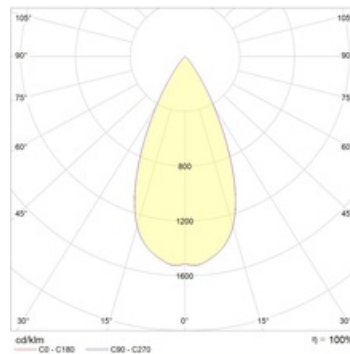

FIORE 18 WH D45 4000K (with driver)

Встраиваемый светодиодный светильник

Описание

Встраиваемый светодиодный светильник направленного света изготовлен из алюминия, окрашенного матовой краской. Оптическая часть закрыта защитным стеклом. Стандартный цвет: WH – белый. Стандартный отражатель – 45 град.

Установка

Установка в потолок

Конструкция

Корпус светильника изготовлен из алюминия, декоративная рамка – из окрашенного белой матовой краской алюминия. Оптическая часть закрыта защитным стеклом. Возможны варианты исполнения с линзой/рефлектором, решеткой, матовым рассеивателем, призмами и т.д. Информация по подбору драйвера приведена в файле Выбор драйверов для LED светильников.pdf, список драйверов приведен во вкладке Аксессуары.

Оптическая часть

Линза/Отражатель из полимерного материала

Package

Светильник в сборе.

Габаритные характеристики

A	Диаметр	110 мм
C	Высота	122 мм
D	Диаметр (установочный)	100 мм
	Вес	0,5 кг

Параметры

1	Артикул	1237000170
2	Тип ИС	LED
3	Световой поток	2150 лм
4	Мощность светильника	20 Вт
5	Энергоэффективность	108 лм/Вт
6	Индекс цветопередачи (CRI)	>80
7	Коррелированная цветовая температура (в сфере)	4000 К
8	Коэффициент мощности (cos φ)	> 0,80
9	Переменный/постоянный ток (AC/DC)	Нет
10	Диммирование	-
11	Напряжение питания	230 В
12	Класс защиты от поражения током	II
13	Электромагнитная совместимость (TR TC 020/2011)	Нет
14	Климатическое исполнение	УХЛ4
15	Температурный режим	от +5 до +35 С
16	Цвет корпуса	Белый
17	Класс пожароопасности	П-III
18	Коэффициент пульсации	<15%
19	Степень защиты (IP)	IP20
20	Ударопрочность	IK02/0,2 Дж
21	Класс энергоэффективности	A+
22	Пусковой ток	43 А
23	Время импульса пускового тока	2,3 мкс
24	Блок аварийного питания	Нет
25	Угол рассеяния	D45
26	Гарантия	36 мес.
27	Время работы в аварийном режиме, ч.	-
28	Световой поток в аварийном режиме	-
29	Цвет свечения	Белый