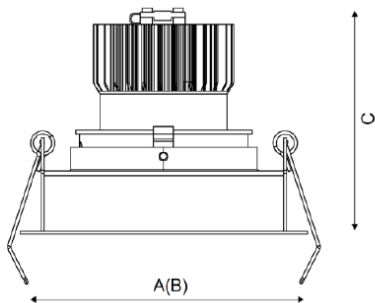

FIORE 18 WH D45 4000K (with driver)

Встраиваемый светодиодный светильник

Описание

Встраиваемый светодиодный светильник направленного света изготовлен из алюминия, окрашенного матовой краской. Оптическая часть закрыта защитным стеклом. Стандартный цвет: WH – белый. Стандартный отражатель – 45 град.

Установка

Установка в потолок

Конструкция

Корпус светильника изготовлен из алюминия, декоративная рамка – из окрашенного белой матовой краской алюминия. Оптическая часть закрыта защитным стеклом. Возможны варианты исполнения с линзой/рефлектором, решеткой, матовым рассеивателем, призмами и т.д. Информация по подбору драйвера приведена в файле Выбор драйверов для LED светильников.pdf, список драйверов приведен во вкладке Аксессуары.

Оптическая часть

Линза/Отражатель из полимерного материала

Package

Светильник в сборе.

Габаритные характеристики

A	Диаметр	110 мм
C	Высота	122 мм
D	Диаметр (установочный)	100 мм
	Вес	0,5 кг

Параметры

1	Артикул	1237000170
2	Тип ИС	LED
3	Световой поток	2150 лм
4	Мощность светильника	20 Вт
5	Энергоэффективность	108 лм/Вт
6	Индекс цветопередачи (CRI)	>80
7	Коррелированная цветовая температура (в сфере)	4000 К
8	Коэффициент мощности (cos φ)	> 0,80
9	Переменный/постоянный ток (AC/DC)	Нет
10	Диммирование	-
11	Напряжение питания	230 В
12	Класс защиты от поражения током	II
13	Электромагнитная совместимость (TR TC 020/2011)	Нет
14	Климатическое исполнение	УХЛ4
15	Температурный режим	от +5 до +35 С
16	Цвет корпуса	Белый
17	Класс пожароопасности	П-III
18	Коэффициент пульсации	<15%
19	Степень защиты (IP)	IP20
20	Ударопрочность	IK02/0,2 Дж
21	Класс энергоэффективности	A+
22	Пусковой ток	43 А
23	Время импульса пускового тока	2,3 мкс
24	Блок аварийного питания	Нет
25	Угол рассеяния	D45
26	Гарантия	36 мес.
27	Время работы в аварийном режиме, ч.	-
28	Световой поток в аварийном режиме	-
29	Цвет свечения	Белый