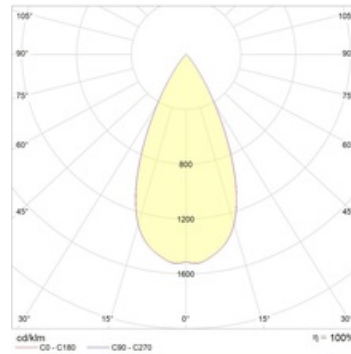

FIORE 18 WH D45 3000K (with driver)

Встраиваемый светодиодный светильник

Описание

Встраиваемый светодиодный светильник направленного света изготовлен из алюминия, окрашенного матовой краской. Оптическая часть закрыта защитным стеклом. Стандартный цвет: WH – белый. Стандартный отражатель – 45 град.

Установка

Установка в потолок

Конструкция

Корпус светильника изготовлен из алюминия, декоративная рамка – из окрашенного белой матовой краской алюминия. Оптическая часть закрыта защитным стеклом. Возможны варианты исполнения с линзой/рефлектором, решеткой, матовым рассеивателем, призмами и т.д. Информация по подбору драйвера приведена в файле Выбор драйверов для LED светильников.pdf, список драйверов приведен во вкладке Аксессуары.

Оптическая часть

Линза/Отражатель из полимерного материала

Package

Светильник в сборе.

Габаритные характеристики

A	Диаметр	110 мм
C	Высота	122 мм
D	Диаметр (установочный)	100 мм
	Вес	0,5 кг

Параметры

1	Артикул	1237000100
2	Тип ИС	LED
3	Световой поток	2150 лм
4	Мощность светильника	20 Вт
5	Энергоэффективность	108 лм/Вт
6	Индекс цветопередачи (CRI)	>80
7	Коррелированная цветовая температура (в сфере)	3000 К
8	Коэффициент мощности (cos φ)	> 0,80
9	Переменный/постоянный ток (AC/DC)	Нет
10	Диммирование	-
11	Напряжение питания	230 В
12	Класс защиты от поражения током	II
13	Электромагнитная совместимость (TR TC 020/2011)	Нет
14	Климатическое исполнение	УХЛ4
15	Температурный режим	от +5 до +35 С
16	Цвет корпуса	Белый
17	Класс пожароопасности	П-III
18	Коэффициент пульсации	<15%
19	Степень защиты (IP)	IP20
20	Ударопрочность	IK02/0,2 Дж
21	Класс энергоэффективности	A+
22	Пусковой ток	43 А
23	Время импульса пускового тока	2,3 мкс
24	Блок аварийного питания	Нет
25	Угол рассеяния	D45
26	Гарантия	36 мес.
27	Время работы в аварийном режиме, ч.	-
28	Световой поток в аварийном режиме	-
29	Color of light	Белый