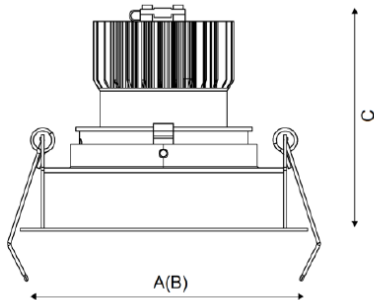

FIORE 18 WH D45 3000K (with driver)

Встраиваемый светодиодный светильник

Описание

Встраиваемый светодиодный светильник направленного света изготовлен из алюминия, окрашенного матовой краской. Оптическая часть закрыта защитным стеклом. Стандартный цвет: WH – белый. Стандартный отражатель – 45 град.

Установка

Установка в потолок

Конструкция

Корпус светильника изготовлен из алюминия, декоративная рамка – из окрашенного белой матовой краской алюминия. Оптическая часть закрыта защитным стеклом. Возможны варианты исполнения с линзой/рефлектором, решеткой, матовым рассеивателем, призмами и т.д. Информация по подбору драйвера приведена в файле Выбор драйверов для LED светильников.pdf, список драйверов приведен во вкладке Аксессуары.

Оптическая часть

Линза/Отражатель из полимерного материала

Package

Светильник в сборе.

Габаритные характеристики

A	Диаметр	110 мм
C	Высота	122 мм
D	Диаметр (установочный)	100 мм
	Вес	0,5 кг

Параметры

1	Артикул	1237000100
2	Тип ИС	LED
3	Световой поток	2150 лм
4	Мощность светильника	20 Вт
5	Энергоэффективность	108 лм/Вт
6	Индекс цветопередачи (CRI)	>80
7	Коррелированная цветовая температура (в сфере)	3000 К
8	Коэффициент мощности (cos φ)	> 0,80
9	Переменный/постоянный ток (AC/DC)	Нет
10	Диммирование	-
11	Напряжение питания	230 В
12	Класс защиты от поражения током	II
13	Электромагнитная совместимость (TR TC 020/2011)	Нет
14	Климатическое исполнение	УХЛ4
15	Температурный режим	от +5 до +35 С
16	Цвет корпуса	Белый
17	Класс пожароопасности	П-III
18	Коэффициент пульсации	<15%
19	Степень защиты (IP)	IP20
20	Ударопрочность	IK02/0,2 Дж
21	Класс энергоэффективности	A+
22	Пусковой ток	43 А
23	Время импульса пускового тока	2,3 мкс
24	Блок аварийного питания	Нет
25	Угол рассеяния	D45
26	Гарантия	36 мес.
27	Время работы в аварийном режиме, ч.	-
28	Световой поток в аварийном режиме	-
29	Color of light	Белый