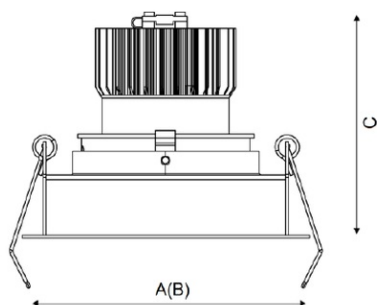

Установка

Установка в потолок

Конструкция

Корпус светильника изготовлен из алюминия, декоративная рамка – из окрашенного белой матовой краской алюминия. Оптическая часть закрыта защитным стеклом. Возможны варианты исполнения с линзой/рефлектором, решеткой, матовым рассеивателем, призмами и т.д. Информация по подбору драйвера приведена в файле Выбор драйверов для LED светильников.pdf, список драйверов приведен во вкладке Аксессуары.

Оптическая часть

Линза/Отражатель из полимерного материала

Package

Светильник в сборе.

Изображение:

Кривая силы света:

Габаритные характеристики:

A	Диаметр	110 мм
C	Высота	122 мм
D	Диаметр (установочный)	100 мм
	Вес	0,5 кг