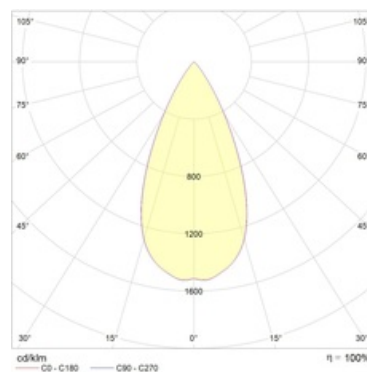

Оптическая часть

Линза/Отражатель из полимерного материала

Package

Светильник в сборе.

Изображение:

Кривая силы света:

Габаритные характеристики:

A	Диаметр	110 мм
C	Высота	122 мм
D	Диаметр (установочный)	100 мм
	Вес	0,5 кг