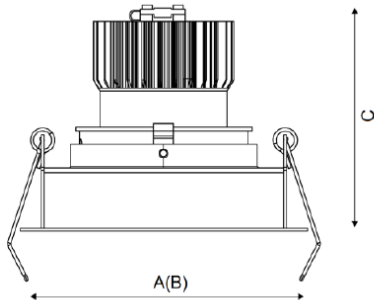

FIORE 13 WH D45 4000K (with driver)

Встраиваемый светодиодный светильник

Описание

Встраиваемый светодиодный светильник направленного света изготовлен из алюминия, окрашенного матовой краской. Оптическая часть закрыта защитным стеклом. Стандартный цвет: WH – белый. Стандартный отражатель – 45 град.

Установка

Установка в потолок

Конструкция

Корпус светильника изготовлен из алюминия, декоративная рамка – из окрашенного белой матовой краской алюминия. Оптическая часть закрыта защитным стеклом. Возможны варианты исполнения с линзой/рефлектором, решеткой, матовым рассеивателем, призмами и т.д. Информация по подбору драйвера приведена в файле Выбор драйверов для LED светильников.pdf, список драйверов приведен во вкладке Аксессуары.

Оптическая часть

Линза/Отражатель из полимерного материала

Package

Светильник в сборе.

Габаритные характеристики

A	Диаметр	110 мм
C	Высота	98 мм
D	Диаметр (установочный)	100 мм
	Вес	0,4 кг

Параметры

1	Артикул	1237000090
2	Тип ИС	LED
3	Световой поток	1500 лм
4	Мощность светильника	15 Вт
5	Энергоэффективность	100 лм/Вт
6	Индекс цветопередачи (CRI)	>80
7	Коррелированная цветовая температура (в сфере)	4000 К
8	Коэффициент мощности (cos φ)	> 0,80
9	Переменный/постоянный ток (AC/DC)	Нет
10	Диммирование	-
11	Напряжение питания	230 В
12	Класс защиты от поражения током	II
13	Электромагнитная совместимость (TR TC 020/2011)	Нет
14	Климатическое исполнение	УХЛ4
15	Температурный режим	от +5 до +35 С
16	Цвет корпуса	Белый
17	Класс пожароопасности	П-III
18	Коэффициент пульсации	<15%
19	Степень защиты (IP)	IP20
20	Ударопрочность	IK02/0,2 Дж
21	Класс энергоэффективности	A+
22	Пусковой ток	43 А
23	Время импульса пускового тока	2,3 мкс
24	Блок аварийного питания	Нет
25	Угол рассеяния	D45
26	Гарантия	36 мес.
27	Время работы в аварийном режиме, ч.	-
28	Световой поток в аварийном режиме	-
29	Color of light	Белый