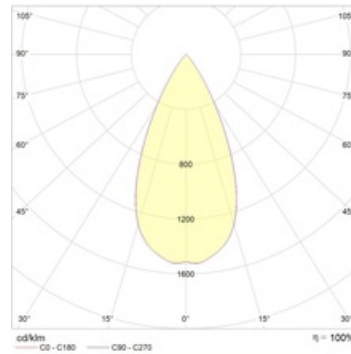

FIORE 13 WH D45 4000K (with driver)

Встраиваемый светодиодный светильник

Описание

Встраиваемый светодиодный светильник направленного света изготовлен из алюминия, окрашенного матовой краской. Оптическая часть закрыта защитным стеклом. Стандартный цвет: WH – белый. Стандартный отражатель – 45 град.

Установка

Установка в потолок

Конструкция

Корпус светильника изготовлен из алюминия, декоративная рамка – из окрашенного белой матовой краской алюминия. Оптическая часть закрыта защитным стеклом. Возможны варианты исполнения с линзой/рефлектором, решеткой, матовым рассеивателем, призмами и т.д. Информация по подбору драйвера приведена в файле Выбор драйверов для LED светильников.pdf, список драйверов приведен во вкладке Аксессуары.

Оптическая часть

Линза/Отражатель из полимерного материала

Package

Светильник в сборе.

Габаритные характеристики

A	Диаметр	110 мм
C	Высота	98 мм
D	Диаметр (установочный)	100 мм
	Вес	0,4 кг

Параметры

1	Артикул	1237000090
2	Тип ИС	LED
3	Световой поток	1500 лм
4	Мощность светильника	15 Вт
5	Энергоэффективность	100 лм/Вт
6	Индекс цветопередачи (CRI)	>80
7	Коррелированная цветовая температура (в сфере)	4000 К
8	Коэффициент мощности (cos φ)	> 0,80
9	Переменный/постоянный ток (AC/DC)	Нет
10	Диммирование	-
11	Напряжение питания	230 В
12	Класс защиты от поражения током	II
13	Электромагнитная совместимость (TR TC 020/2011)	Нет
14	Климатическое исполнение	УХЛ4
15	Температурный режим	от +5 до +35 С
16	Цвет корпуса	Белый
17	Класс пожароопасности	П-III
18	Коэффициент пульсации	<15%
19	Степень защиты (IP)	IP20
20	Ударопрочность	IK02/0,2 Дж
21	Класс энергоэффективности	A+
22	Пусковой ток	43 А
23	Время импульса пускового тока	2,3 мкс
24	Блок аварийного питания	Нет
25	Угол рассеяния	D45
26	Гарантия	36 мес.
27	Время работы в аварийном режиме, ч.	-
28	Световой поток в аварийном режиме	-
29	Color of light	Белый