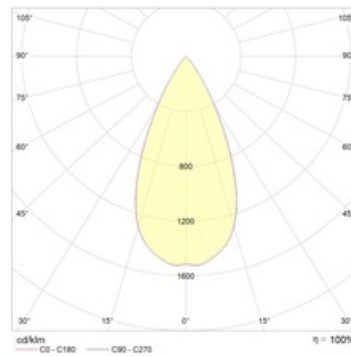

FIORE 13 WH D45 3000K (with driver)

Встраиваемый светодиодный светильник

Описание

Встраиваемый светодиодный светильник направленного света изготовлен из алюминия, окрашенного матовой краской. Оптическая часть закрыта защитным стеклом. Стандартный цвет: WH – белый. Стандартный отражатель – 45 град.

Оптическая часть

Линза/Отражатель из полимерного материала

Package

Светильник в сборе.

Габаритные характеристики

A	Диаметр	110 мм
C	Высота	98 мм
D	Диаметр (установочный)	100 мм
	Вес	0,4 кг

Параметры

1	Артикул	1237000040
2	Тип ИС	LED
3	Световой поток	1500 лм
4	Мощность светильника	15 Вт
5	Энергоэффективность	100 лм/Вт
6	Индекс цветопередачи (CRI)	>80
7	Коррелированная цветовая температура (в сфере)	3000 К
8	Коэффициент мощности (cos φ)	> 0,80
9	Переменный/постоянный ток (AC/DC)	Нет
10	Диммирование	-
11	Напряжение питания	230 В
12	Класс защиты от поражения током	II
13	Электромагнитная совместимость (TR TC 020/2011)	Нет
14	Климатическое исполнение	УХЛ4
15	Температурный режим	от +5 до +35 С
16	Цвет корпуса	Белый
17	Класс пожароопасности	П-III
18	Коэффициент пульсации	<15%
19	Степень защиты (IP)	IP20
20	Ударопрочность	IK02/0,2 Дж
21	Класс энергоэффективности	A+
22	Пусковой ток	5 А
23	Время импульса пускового тока	50 мкс
24	Блок аварийного питания	Нет
25	Угол рассеяния	D45
26	Гарантия	36 мес.
27	Время работы в аварийном режиме, ч.	-
28	Световой поток в аварийном режиме	-
29	Color of light	Белый