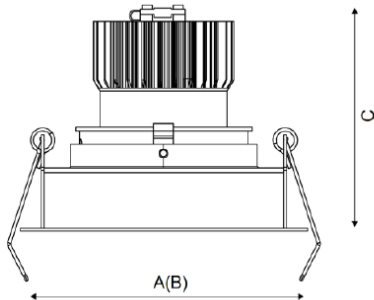

FIORE 13 WH D45 3000K (with driver)

Встраиваемый светодиодный светильник

Описание

Встраиваемый светодиодный светильник направленного света изготовлен из алюминия, окрашенного матовой краской. Оптическая часть закрыта защитным стеклом. Стандартный цвет: WH – белый. Стандартный отражатель – 45 град.

Установка

Установка в потолок

Конструкция

Корпус светильника изготовлен из алюминия, декоративная рамка – из окрашенного белой матовой краской алюминия. Оптическая часть закрыта защитным стеклом. Возможны варианты исполнения с линзой/рефлектором, решеткой, матовым рассеивателем, призмами и т.д. Информация по подбору драйвера приведена в файле Выбор драйверов для LED светильников.pdf, список драйверов приведен во вкладке Аксессуары.

Оптическая часть

Линза/Отражатель из полимерного материала

Package

Светильник в сборе.

Габаритные характеристики

A	Диаметр	110 мм
C	Высота	98 мм
D	Диаметр (установочный)	100 мм
	Вес	0,4 кг

Параметры

1	Артикул	1237000040
2	Тип ИС	LED
3	Световой поток	1500 лм
4	Мощность светильника	15 Вт
5	Энергоэффективность	100 лм/Вт
6	Индекс цветопередачи (CRI)	>80
7	Коррелированная цветовая температура (в сфере)	3000 К
8	Коэффициент мощности (cos φ)	> 0,80
9	Переменный/постоянный ток (AC/DC)	Нет
10	Диммирование	-
11	Напряжение питания	230 В
12	Класс защиты от поражения током	II
13	Электромагнитная совместимость (TR TC 020/2011)	Нет
14	Климатическое исполнение	УХЛ4
15	Температурный режим	от +5 до +35 С
16	Цвет корпуса	Белый
17	Класс пожароопасности	П-III
18	Коэффициент пульсации	<15%
19	Степень защиты (IP)	IP20
20	Ударопрочность	IK02/0,2 Дж
21	Класс энергоэффективности	A+
22	Пусковой ток	5 А
23	Время импульса пускового тока	50 мкс
24	Блок аварийного питания	Нет
25	Угол рассеяния	D45
26	Гарантия	36 мес.
27	Время работы в аварийном режиме, ч.	-
28	Световой поток в аварийном режиме	-
29	Color of light	Белый