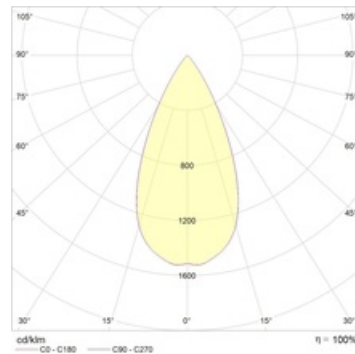

FIORE 13 WH D45 3000K DALI

Встраиваемый светодиодный светильник

Описание

Встраиваемый светодиодный светильник направленного света изготовлен из алюминия, окрашенного матовой краской. Оптическая часть закрыта защитным стеклом. Стандартный цвет: WH – белый. Стандартный отражатель – 45 град.

Установка

Установка в потолок

Конструкция

Корпус светильника изготовлен из алюминия, декоративная рамка – из окрашенного белой матовой краской алюминия. Оптическая часть закрыта защитным стеклом. Возможны варианты исполнения с линзой/рефлектором, решеткой, матовым рассеивателем, призмами и т.д. Информация по подбору драйвера приведена в файле Выбор драйверов для LED светильников.pdf, список драйверов приведен во вкладке Аксессуары.

Оптическая часть

Линза/Отражатель из полимерного материала

Package

Светильник в сборе.

Габаритные характеристики

A	Диаметр	110 мм
C	Высота	98 мм
D	Диаметр (установочный)	100 мм
	Вес	0,4 кг

Параметры

1	Артикул	1237000250
2	Тип ИС	LED
3	Световой поток	1500 лм
4	Мощность светильника	15 Вт
5	Энергоэффективность	100 лм/Вт
6	Индекс цветопередачи (CRI)	>80
7	Коррелированная цветовая температура (в сфере)	3000 К
8	Коэффициент мощности (cos φ)	> 0,80
9	Переменный/постоянный ток (AC/DC)	Нет
10	Диммирование	-
11	Напряжение питания	230 В
12	Класс защиты от поражения током	II
13	Электромагнитная совместимость (TR TC 020/2011)	Нет
14	Климатическое исполнение	УХЛ4
15	Температурный режим	от +5 до +35 С
16	Цвет корпуса	Белый
17	Класс пожароопасности	П-III
18	Коэффициент пульсации	<15%
19	Степень защиты (IP)	IP20
20	Ударопрочность	IK02/0,2 Дж
21	Класс энергоэффективности	A+
22	Пусковой ток	5 А
23	Время импульса пускового тока	50 мкс
24	Блок аварийного питания	Нет
25	Угол рассеяния	D45
26	Гарантия	36 мес.
27	Время работы в аварийном режиме, ч.	-
28	Световой поток в аварийном режиме	-
29	Color of light	Белый