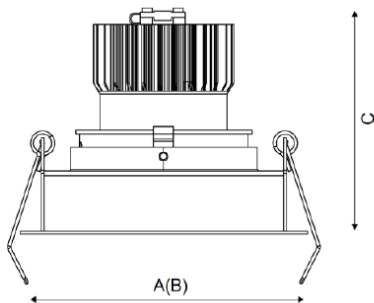

FIORE 13 WH D45 3000K DALI

Встраиваемый светодиодный светильник

Описание

Встраиваемый светодиодный светильник направленного света изготовлен из алюминия, окрашенного матовой краской. Оптическая часть закрыта защитным стеклом. Стандартный цвет: WH – белый. Стандартный отражатель – 45 град.

Установка

Установка в потолок

Конструкция

Корпус светильника изготовлен из алюминия, декоративная рамка – из окрашенного белой матовой краской алюминия. Оптическая часть закрыта защитным стеклом. Возможны варианты исполнения с линзой/рефлектором, решеткой, матовым рассеивателем, призмами и т.д. Информация по подбору драйвера приведена в файле Выбор драйверов для LED светильников.pdf, список драйверов приведен во вкладке Аксессуары.

Оптическая часть

Линза/Отражатель из полимерного материала

Package

Светильник в сборе.

Габаритные характеристики

A	Диаметр	110 мм
C	Высота	98 мм
D	Диаметр (установочный)	100 мм
	Вес	0,4 кг

Параметры

1	Артикул	1237000250
2	Тип ИС	LED
3	Световой поток	1500 лм
4	Мощность светильника	15 Вт
5	Энергоэффективность	100 лм/Вт
6	Индекс цветопередачи (CRI)	>80
7	Коррелированная цветовая температура (в сфере)	3000 К
8	Коэффициент мощности (cos φ)	> 0,80
9	Переменный/постоянный ток (AC/DC)	Нет
10	Диммирование	-
11	Напряжение питания	230 В
12	Класс защиты от поражения током	II
13	Электромагнитная совместимость (TR TC 020/2011)	Нет
14	Климатическое исполнение	УХЛ4
15	Температурный режим	от +5 до +35 С
16	Цвет корпуса	Белый
17	Класс пожароопасности	П-III
18	Коэффициент пульсации	<15%
19	Степень защиты (IP)	IP20
20	Ударопрочность	IK02/0,2 Дж
21	Класс энергоэффективности	A+
22	Пусковой ток	5 А
23	Время импульса пускового тока	50 мкс
24	Блок аварийного питания	Нет
25	Угол рассеяния	D45
26	Гарантия	36 мес.
27	Время работы в аварийном режиме, ч.	-
28	Световой поток в аварийном режиме	-
29	Color of light	Белый