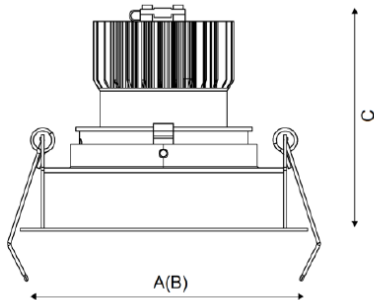

FIORE 07 WH D45 4000K (with driver)

Встраиваемый светодиодный светильник

Описание

Встраиваемый светодиодный светильник направленного света изготовлен из алюминия, окрашенного матовой краской. Оптическая часть закрыта защитным стеклом. Стандартный цвет: WH – белый. Стандартный отражатель – 45 град.

Установка

Установка в потолок

Конструкция

Корпус светильника изготовлен из алюминия, декоративная рамка – из окрашенного белой матовой краской алюминия. Оптическая часть закрыта защитным стеклом. Возможны варианты исполнения с линзой/рефлектором, решеткой, матовым рассеивателем, призмами и т.д. Информация по подбору драйвера приведена в файле Выбор драйверов для LED светильников.pdf, список драйверов приведен во вкладке Аксессуары.

Оптическая часть

Линза/Отражатель из полимерного материала

Package

Светильник в сборе.

Габаритные характеристики

A	Диаметр	110 мм
C	Высота	78 мм
D	Диаметр (установочный)	100 мм
	Вес	0,3 кг

Параметры

1	Артикул	1237000070
2	Тип ИС	LED
3	Световой поток	725 лм
4	Мощность светильника	9 Вт
5	Энергоэффективность	81 лм/Вт
6	Индекс цветопередачи (CRI)	>80
7	Коррелированная цветовая температура (в сфере)	4000 К
8	Коэффициент мощности (cos φ)	> 0,80
9	Переменный/постоянный ток (AC/DC)	Нет
10	Диммирование	-
11	Напряжение питания	230 В
12	Класс защиты от поражения током	II
13	Электромагнитная совместимость (TR TC 020/2011)	Нет
14	Климатическое исполнение	УХЛ4
15	Температурный режим	от +5 до +35 С
16	Цвет корпуса	Белый
17	Класс пожароопасности	П-III
18	Коэффициент пульсации	<5%
19	Степень защиты (IP)	IP20
20	Ударопрочность	IK02/0,2 Дж
21	Класс энергоэффективности	A+
22	Пусковой ток	30 А
23	Время импульса пускового тока	1,5 мкс
24	Блок аварийного питания	Нет
25	Угол рассеяния	D45
26	Гарантия	36 мес.
27	Время работы в аварийном режиме, ч.	-
28	Световой поток в аварийном режиме	-
29	Цвет свечения	Белый