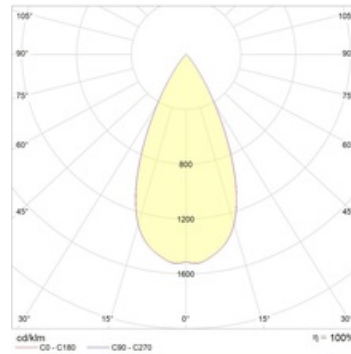

FIORE 07 WH D45 4000K (with driver)

Встраиваемый светодиодный светильник

Описание

Встраиваемый светодиодный светильник направленного света изготовлен из алюминия, окрашенного матовой краской. Оптическая часть закрыта защитным стеклом. Стандартный цвет: WH – белый. Стандартный отражатель – 45 град.

Установка

Установка в потолок

Конструкция

Корпус светильника изготовлен из алюминия, декоративная рамка – из окрашенного белой матовой краской алюминия. Оптическая часть закрыта защитным стеклом. Возможны варианты исполнения с линзой/рефлектором, решеткой, матовым рассеивателем, призмами и т.д. Информация по подбору драйвера приведена в файле Выбор драйверов для LED светильников.pdf, список драйверов приведен во вкладке Аксессуары.

Оптическая часть

Линза/Отражатель из полимерного материала

Package

Светильник в сборе.

Габаритные характеристики

A	Диаметр	110 мм
C	Высота	78 мм
D	Диаметр (установочный)	100 мм
	Вес	0,3 кг

Параметры

1	Артикул	1237000070
2	Тип ИС	LED
3	Световой поток	725 лм
4	Мощность светильника	9 Вт
5	Энергоэффективность	81 лм/Вт
6	Индекс цветопередачи (CRI)	>80
7	Коррелированная цветовая температура (в сфере)	4000 К
8	Коэффициент мощности (cos φ)	> 0,80
9	Переменный/постоянный ток (AC/DC)	Нет
10	Диммирование	-
11	Напряжение питания	230 В
12	Класс защиты от поражения током	II
13	Электромагнитная совместимость (TR TC 020/2011)	Нет
14	Климатическое исполнение	УХЛ4
15	Температурный режим	от +5 до +35 С
16	Цвет корпуса	Белый
17	Класс пожароопасности	П-III
18	Коэффициент пульсации	<5%
19	Степень защиты (IP)	IP20
20	Ударопрочность	IK02/0,2 Дж
21	Класс энергоэффективности	A+
22	Пусковой ток	30 А
23	Время импульса пускового тока	1,5 мкс
24	Блок аварийного питания	Нет
25	Угол рассеяния	D45
26	Гарантия	36 мес.
27	Время работы в аварийном режиме, ч.	-
28	Световой поток в аварийном режиме	-
29	Цвет свечения	Белый