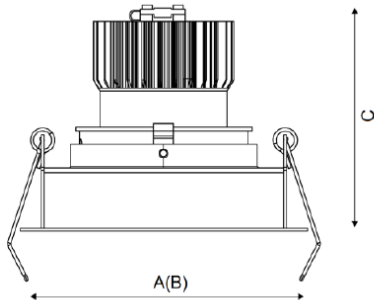

FIORE 07 WH D45 3000K (with driver)

Встраиваемый светодиодный светильник

Описание

Встраиваемый светодиодный светильник направленного света изготовлен из алюминия, окрашенного матовой краской. Оптическая часть закрыта защитным стеклом. Стандартный цвет: WH – белый. Стандартный отражатель – 45 град.

Установка

Установка в потолок

Конструкция

Корпус светильника изготовлен из алюминия, декоративная рамка – из окрашенного белой матовой краской алюминия. Оптическая часть закрыта защитным стеклом. Возможны варианты исполнения с линзой/рефлектором, решеткой, матовым рассеивателем, призмами и т.д. Информация по подбору драйвера приведена в файле Выбор драйверов для LED светильников.pdf, список драйверов приведен во вкладке Аксессуары.

Оптическая часть

Линза/Отражатель из полимерного материала

Package

Светильник в сборе.

Габаритные характеристики

A	Диаметр	110 мм
C	Высота	78 мм
D	Диаметр (установочный)	100 мм
	Вес	0,3 кг

Параметры

1	Артикул	1237000030
2	Тип ИС	LED
3	Световой поток	725 лм
4	Мощность светильника	9 Вт
5	Энергоэффективность	81 лм/Вт
6	Индекс цветопередачи (CRI)	>80
7	Коррелированная цветовая температура (в сфере)	3000 К
8	Коэффициент мощности (cos φ)	> 0,80
9	Переменный/постоянный ток (AC/DC)	Нет
10	Диммирование	-
11	Напряжение питания	230 В
12	Класс защиты от поражения током	II
13	Электромагнитная совместимость (TR TC 020/2011)	Нет
14	Климатическое исполнение	УХЛ4
15	Температурный режим	от +5 до +35 С
16	Цвет корпуса	Белый
17	Класс пожароопасности	П-III
18	Коэффициент пульсации	<5%
19	Степень защиты (IP)	IP20
20	Ударопрочность	IK02/0,2 Дж
21	Класс энергоэффективности	A+
22	Пусковой ток	30 А
23	Время импульса пускового тока	1,5 мкс
24	Блок аварийного питания	Нет
25	Угол рассеяния	D45
26	Гарантия	36 мес.
27	Время работы в аварийном режиме, ч.	-
28	Световой поток в аварийном режиме	-
29	Color of light	Белый