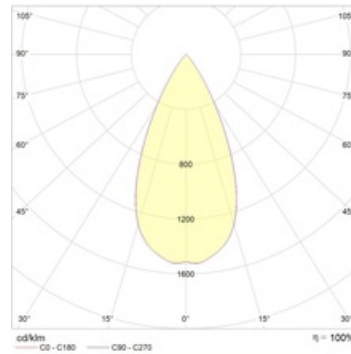

FIORE 07 WH D45 3000K (with driver)

Встраиваемый светодиодный светильник

Описание

Встраиваемый светодиодный светильник направленного света изготовлен из алюминия, окрашенного матовой краской. Оптическая часть закрыта защитным стеклом. Стандартный цвет: WH – белый. Стандартный отражатель – 45 град.

Установка

Установка в потолок

Конструкция

Корпус светильника изготовлен из алюминия, декоративная рамка – из окрашенного белой матовой краской алюминия. Оптическая часть закрыта защитным стеклом. Возможны варианты исполнения с линзой/рефлектором, решеткой, матовым рассеивателем, призмами и т.д. Информация по подбору драйвера приведена в файле Выбор драйверов для LED светильников.pdf, список драйверов приведен во вкладке Аксессуары.

Оптическая часть

Линза/Отражатель из полимерного материала

Package

Светильник в сборе.

Габаритные характеристики

A	Диаметр	110 мм
C	Высота	78 мм
D	Диаметр (установочный)	100 мм
	Вес	0,3 кг

Параметры

1	Артикул	1237000030
2	Тип ИС	LED
3	Световой поток	725 лм
4	Мощность светильника	9 Вт
5	Энергоэффективность	81 лм/Вт
6	Индекс цветопередачи (CRI)	>80
7	Коррелированная цветовая температура (в сфере)	3000 К
8	Коэффициент мощности (cos φ)	> 0,80
9	Переменный/постоянный ток (AC/DC)	Нет
10	Диммирование	-
11	Напряжение питания	230 В
12	Класс защиты от поражения током	II
13	Электромагнитная совместимость (TR TC 020/2011)	Нет
14	Климатическое исполнение	УХЛ4
15	Температурный режим	от +5 до +35 С
16	Цвет корпуса	Белый
17	Класс пожароопасности	П-III
18	Коэффициент пульсации	<5%
19	Степень защиты (IP)	IP20
20	Ударопрочность	IK02/0,2 Дж
21	Класс энергоэффективности	A+
22	Пусковой ток	30 А
23	Время импульса пускового тока	1,5 мкс
24	Блок аварийного питания	Нет
25	Угол рассеяния	D45
26	Гарантия	36 мес.
27	Время работы в аварийном режиме, ч.	-
28	Световой поток в аварийном режиме	-
29	Color of light	Белый