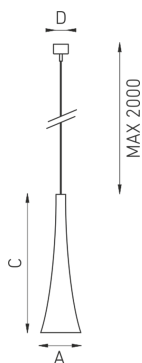

#### Оптическая часть

Опаловый рассеиватель

#### Габаритные характеристики:

<b>A</b>	<b>Диаметр</b>	<b>160 мм</b>
<b>C</b>	<b>Высота</b>	<b>575 мм</b>
	<b>Вес</b>	<b>1,7 кг</b>