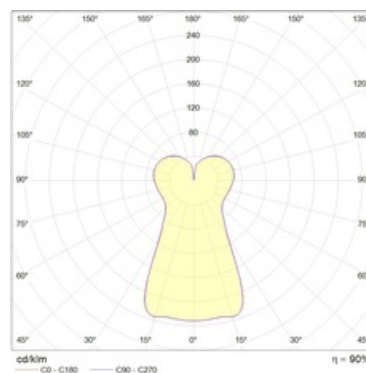

#### Оптическая часть

Опаловый рассеиватель

#### Габаритные характеристики:

<b>A</b>	<b>Диаметр</b>	<b>160 мм</b>
<b>C</b>	<b>Высота</b>	<b>575 мм</b>
	<b>Вес</b>	<b>1,7 кг</b>