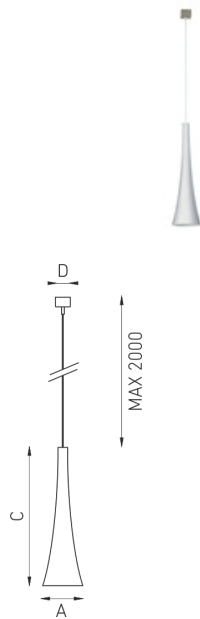

FEBA P 160/75 SL FW

Подвесной стеклянный светильник

Описание

Подвесной светильник, создающий диффузное и прямое освещение. Рассеиватель из выдувного трехслойного опалового стекла ручной работы или стекла в отделке Spinolette. Потолочная чашка из окрашенного в цвет серый металллик (RAL 9006) металла.

Установка

На потолок на подвесах

Конструкция

Рассеиватель из выдувного трехслойного опалового стекла ручной работы или стекла в отделке Spinolette. Потолочная чашка из окрашенного в цвет серый металллик (RAL 9006) металла. Рассеиватель крепится на арматуре.

Оптическая часть

Опаловый рассеиватель

Package

Светильник в сборе.

Габаритные характеристики

A	Диаметр	160 мм
C	Высота	575 мм
	Вес	1,7 кг

Параметры

1	Артикул	1525000010
2	Тип ИС	ЛН
3	Цоколь	E27
4	Кол-во ламп	1
5	Мощность светильника	75 Вт
6	Балласт	Без ПРА
7	Диммирование	-
8	Коэффициент мощности (cos φ)	= 1,00
9	Переменный/постоянный ток (AC/DC)	Нет
10	Напряжение питания	230 В
11	Класс защиты от поражения током	I
12	Электромагнитная совместимость (ТР ТС 020/2011)	Да
13	Климатическое исполнение	УХЛ4
14	Температурный режим	от +5 до +35 С
15	Цвет корпуса	Белый
16	Класс пожароопасности	П-III
17	Коэффициент пульсации	<15%
18	Степень защиты (IP)	IP20
19	Ударопрочность	IK02/0,2 Дж
20	Класс энергоэффективности	E
21	Блок аварийного питания	Нет
22	Угол рассеяния	-
23	Гарантия	36 мес.