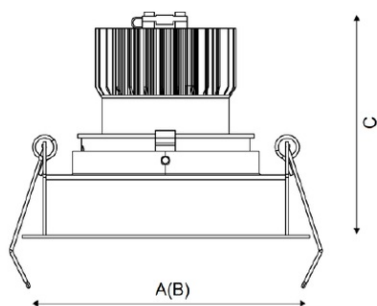

Установка

Установка в потолок

Конструкция

Корпус светильника изготовлен из алюминия, глубокая декоративная рамка - из окрашенного белой матовой краской алюминия. Оптическая часть закрыта защитным стеклом. Драйвер не входит в комплект поставки.

Оптическая часть

Отражатель

Package

Светильник в сборе. Может поставляться без драйвера

Изображение:

Кривая силы света:

Габаритные характеристики:

A	Диаметр	82 мм
C	Высота	148 мм
D	Диаметр (установочный)	77 мм
	Вес	0,5 кг