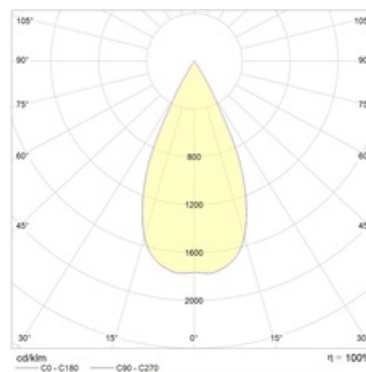

Оптическая часть

Отражатель

Package

Светильник в сборе. Может поставляться без драйвера

Изображение:

Кривая силы света:

Габаритные характеристики:

A	Диаметр	82 мм
C	Высота	148 мм
D	Диаметр (установочный)	77 мм
	Вес	0,5 кг