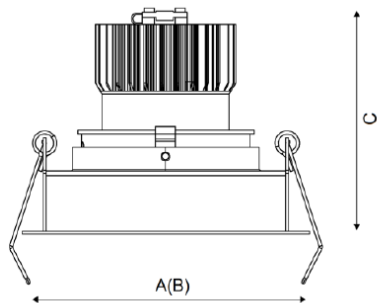

FARO 13 WH D45 4000K (with driver)

Встраиваемый светодиодный светильник

Описание

Встраиваемый светильник направленного света. Корпус светильника изготовлен из алюминия, глубокая декоративная рамка, создающая визуальный комфорт благодаря большому защитному углу – из окрашенного белой матовой краской алюминия. Оптическая часть закрыта защитным стеклом.

Установка

Установка в потолок

Конструкция

Корпус светильника изготовлен из алюминия, глубокая декоративная рамка - из окрашенного белой матовой краской алюминия. Оптическая часть закрыта защитным стеклом. Драйвер не входит в комплект поставки.

Оптическая часть

Отражатель

Package

Светильник в сборе. Может поставляться без драйвера

Габаритные характеристики

A	Диаметр	82 мм
C	Высота	115 мм
D	Диаметр (установочный)	77 мм
	Вес	0,4 кг

Параметры

1	Артикул	1542000220
2	Тип ИС	LED
3	Световой поток	1250 лм
4	Мощность светильника	15 Вт
5	Энергоэффективность	83 лм/Вт
6	Индекс цветопередачи (CRI)	>80
7	Коррелированная цветовая температура (в сфере)	4000 К
8	Коэффициент мощности (cos φ)	> 0,80
9	Переменный/постоянный ток (AC/DC)	Нет
10	Диммирование	-
11	Напряжение питания	230 В
12	Класс защиты от поражения током	II
13	Электромагнитная совместимость (TR TC 020/2011)	Да
14	Климатическое исполнение	УХЛ4
15	Температурный режим	от 0 до +40 С
16	Цвет корпуса	Белый
17	Класс пожароопасности	П-III
18	Коэффициент пульсации	<15%
19	Степень защиты (IP)	IP20
20	Ударопрочность	IK02/0,2 Дж
21	Класс энергоэффективности	A
22	Пусковой ток	5 А
23	Время импульса пускового тока	50 мкс
24	Блок аварийного питания	Нет
25	Угол рассеяния	D45
26	Гарантия	36 мес.
27	Время работы в аварийном режиме, ч.	-
28	Световой поток в аварийном режиме	-
29	Color of light	Белый