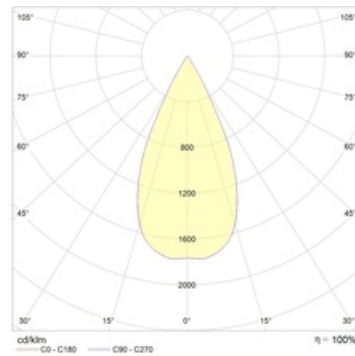

Оптическая часть

Отражатель

Package

Светильник в сборе. Может поставляться без драйвера

Габаритные характеристики

A	Диаметр	82 мм
C	Высота	115 мм
D	Диаметр (установочный)	77 мм
	Вес	0,4 кг

Параметры

1	Артикул	1542000220
2	Тип ИС	LED
3	Световой поток	1250 лм
4	Мощность светильника	15 Вт
5	Энергоэффективность	83 лм/Вт
6	Индекс цветопередачи (CRI)	>80
7	Коррелированная цветовая температура (в сфере)	4000 К
8	Коэффициент мощности (cos φ)	> 0,80
9	Переменный/постоянный ток (AC/DC)	Нет
10	Диммирование	-
11	Напряжение питания	230 В
12	Класс защиты от поражения током	II
13	Электромагнитная совместимость (TR TC 020/2011)	Да
14	Климатическое исполнение	УХЛ4
15	Температурный режим	от 0 до +40 С
16	Цвет корпуса	Белый
17	Класс пожароопасности	П-III
18	Коэффициент пульсации	<15%
19	Степень защиты (IP)	IP20
20	Ударопрочность	IK02/0,2 Дж
21	Класс энергоэффективности	A
22	Пусковой ток	5 А
23	Время импульса пускового тока	50 мкс
24	Блок аварийного питания	Нет
25	Угол рассеяния	D45
26	Гарантия	36 мес.
27	Время работы в аварийном режиме, ч.	-
28	Световой поток в аварийном режиме	-
29	Color of light	Белый