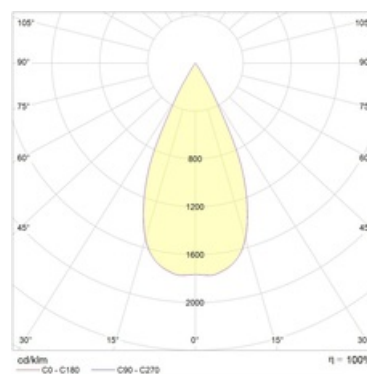

Оптическая часть

Отражатель

Package

Светильник в сборе. Может поставляться без драйвера

Изображение:

Кривая силы света:

Габаритные характеристики:

A	Диаметр	82 мм
C	Высота	115 мм
D	Диаметр (установочный)	77 мм
	Вес	0,4 кг