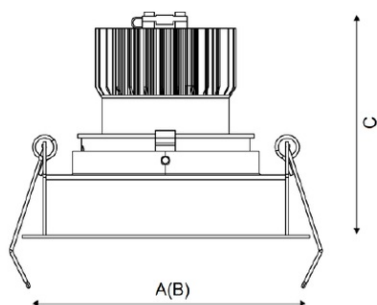

Установка

Установка в потолок

Конструкция

Корпус светильника изготовлен из алюминия, глубокая декоративная рамка - из окрашенного белой матовой краской алюминия. Оптическая часть закрыта защитным стеклом. Драйвер не входит в комплект поставки.

Оптическая часть

Отражатель

Package

Светильник в сборе. Может поставляться без драйвера

Изображение:

Кривая силы света:

Габаритные характеристики:

A	Диаметр	82 мм
C	Высота	115 мм
D	Диаметр (установочный)	77 мм
	Вес	0,4 кг