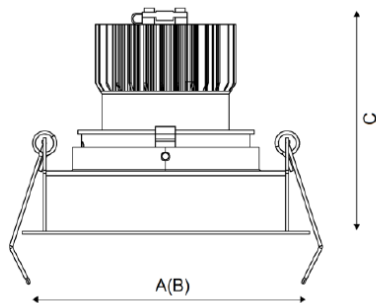

FARO 13 DG D45 4000K (with driver)

Встраиваемый светодиодный светильник

Описание

Встраиваемый светильник направленного света. Корпус светильника изготовлен из алюминия, глубокая декоративная рамка, создающая визуальный комфорт благодаря большому защитному углу – из окрашенного белой матовой краской алюминия. Оптическая часть закрыта защитным стеклом.

Установка

Установка в потолок

Конструкция

Корпус светильника изготовлен из алюминия, глубокая декоративная рамка - из окрашенного белой матовой краской алюминия. Оптическая часть закрыта защитным стеклом. Драйвер не входит в комплект поставки.

Оптическая часть

Отражатель

Package

Светильник в сборе. Может поставляться без драйвера

Габаритные характеристики

A	Диаметр	82 мм
C	Высота	115 мм
D	Диаметр (установочный)	77 мм
	Вес	0,4 кг

Параметры

1	Артикул	1542000390
2	Тип ИС	LED
3	Световой поток	1250 лм
4	Мощность светильника	15 Вт
5	Энергоэффективность	83 лм/Вт
6	Индекс цветопередачи (CRI)	>80
7	Коррелированная цветовая температура (в сфере)	4000 К
8	Коэффициент мощности (cos φ)	> 0,80
9	Переменный/постоянный ток (AC/DC)	Нет
10	Диммирование	-
11	Напряжение питания	230 В
12	Класс защиты от поражения током	II
13	Электромагнитная совместимость (TP TC 020/2011)	Да
14	Климатическое исполнение	УХЛ4
15	Температурный режим	от 0 до +40 С
16	Цвет корпуса	Серый
17	Класс пожароопасности	П-III
18	Коэффициент пульсации	<15%
19	Степень защиты (IP)	IP20
20	Ударопрочность	IK02/0,2 Дж
21	Класс энергоэффективности	A
22	Пусковой ток	43 А
23	Время импульса пускового тока	2,3 мкс
24	Блок аварийного питания	Нет
25	Угол рассеяния	D45
26	Гарантия	36 мес.
27	Время работы в аварийном режиме, ч.	-
28	Световой поток в аварийном режиме	-
29	Color of light	Белый