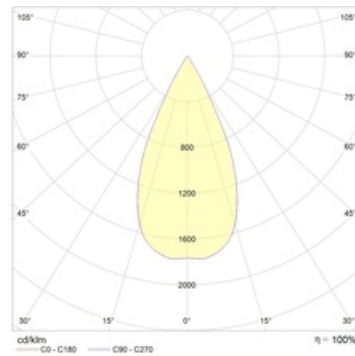

Оптическая часть

Отражатель

Package

Светильник в сборе. Может поставляться без драйвера

Габаритные характеристики

A	Диаметр	82 мм
C	Высота	115 мм
D	Диаметр (установочный)	77 мм
	Вес	0,4 кг

Параметры

1	Артикул	1542000390
2	Тип ИС	LED
3	Световой поток	1250 лм
4	Мощность светильника	15 Вт
5	Энергоэффективность	83 лм/Вт
6	Индекс цветопередачи (CRI)	>80
7	Коррелированная цветовая температура (в сфере)	4000 К
8	Коэффициент мощности (cos φ)	> 0,80
9	Переменный/постоянный ток (AC/DC)	Нет
10	Диммирование	-
11	Напряжение питания	230 В
12	Класс защиты от поражения током	II
13	Электромагнитная совместимость (TP TC 020/2011)	Да
14	Климатическое исполнение	УХЛ4
15	Температурный режим	от 0 до +40 С
16	Цвет корпуса	Серый
17	Класс пожароопасности	П-III
18	Коэффициент пульсации	<15%
19	Степень защиты (IP)	IP20
20	Ударопрочность	IK02/0,2 Дж
21	Класс энергоэффективности	A
22	Пусковой ток	43 А
23	Время импульса пускового тока	2,3 мкс
24	Блок аварийного питания	Нет
25	Угол рассеяния	D45
26	Гарантия	36 мес.
27	Время работы в аварийном режиме, ч.	-
28	Световой поток в аварийном режиме	-
29	Color of light	Белый