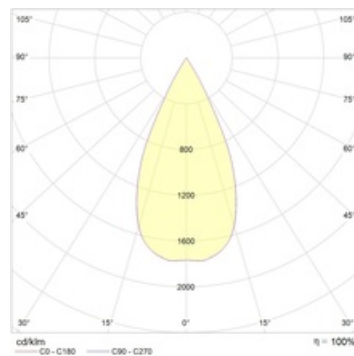

Оптическая часть

Отражатель

Package

Светильник в сборе. Может поставляться без драйвера

Габаритные характеристики

A	Диаметр	82 мм
C	Высота	95 мм
D	Диаметр (установочный)	77 мм
	Вес	0,4 кг

Параметры

1	Артикул	1542000060
2	Тип ИС	LED
3	Световой поток	625 лм
4	Мощность светильника	9 Вт
5	Энергоэффективность	69 лм/Вт
6	Индекс цветопередачи (CRI)	>80
7	Коррелированная цветовая температура (в сфере)	3000 К
8	Коэффициент мощности (cos φ)	> 0,80
9	Переменный/постоянный ток (AC/DC)	Нет
10	Диммирование	-
11	Напряжение питания	230 В
12	Класс защиты от поражения током	II
13	Электромагнитная совместимость (TR TC 020/2011)	Да
14	Климатическое исполнение	УХЛ4
15	Температурный режим	от +5 до +35 С
16	Цвет корпуса	Белый
17	Класс пожароопасности	П-III
18	Коэффициент пульсации	<5%
19	Степень защиты (IP)	IP20
20	Ударопрочность	IK02/0,2 Дж
21	Класс энергоэффективности	A
22	Пусковой ток	30 А
23	Время импульса пускового тока	1,5 мкс
24	Блок аварийного питания	Нет
25	Угол рассеяния	D45
26	Гарантия	36 мес.
27	Время работы в аварийном режиме, ч.	-
28	Световой поток в аварийном режиме	-
29	Цвет света	Белый