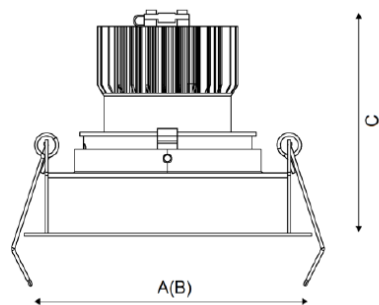

FARO 07 WH D45 3000K (with driver)

Встраиваемый светодиодный светильник

Описание

Встраиваемый светильник направленного света. Корпус светильника изготовлен из алюминия, глубокая декоративная рамка, создающая визуальный комфорт благодаря большому защитному углу – из окрашенного белой матовой краской алюминия. Оптическая часть закрыта защитным стеклом.

Установка

Установка в потолок

Конструкция

Корпус светильника изготовлен из алюминия, глубокая декоративная рамка - из окрашенного белой матовой краской алюминия. Оптическая часть закрыта защитным стеклом. Драйвер не входит в комплект поставки.

Оптическая часть

Отражатель

Package

Светильник в сборе. Может поставляться без драйвера

Габаритные характеристики

A	Диаметр	82 мм
C	Высота	95 мм
D	Диаметр (установочный)	77 мм
	Вес	0,4 кг

Параметры

1	Артикул	1542000060
2	Тип ИС	LED
3	Световой поток	625 лм
4	Мощность светильника	9 Вт
5	Энергоэффективность	69 лм/Вт
6	Индекс цветопередачи (CRI)	>80
7	Коррелированная цветовая температура (в сфере)	3000 К
8	Коэффициент мощности (cos φ)	> 0,80
9	Переменный/постоянный ток (AC/DC)	Нет
10	Диммирование	-
11	Напряжение питания	230 В
12	Класс защиты от поражения током	II
13	Электромагнитная совместимость (TR TC 020/2011)	Да
14	Климатическое исполнение	УХЛ4
15	Температурный режим	от +5 до +35 С
16	Цвет корпуса	Белый
17	Класс пожароопасности	П-III
18	Коэффициент пульсации	<5%
19	Степень защиты (IP)	IP20
20	Ударопрочность	IK02/0,2 Дж
21	Класс энергоэффективности	A
22	Пусковой ток	30 А
23	Время импульса пускового тока	1,5 мкс
24	Блок аварийного питания	Нет
25	Угол рассеяния	D45
26	Гарантия	36 мес.
27	Время работы в аварийном режиме, ч.	-
28	Световой поток в аварийном режиме	-
29	Цвет света	Белый